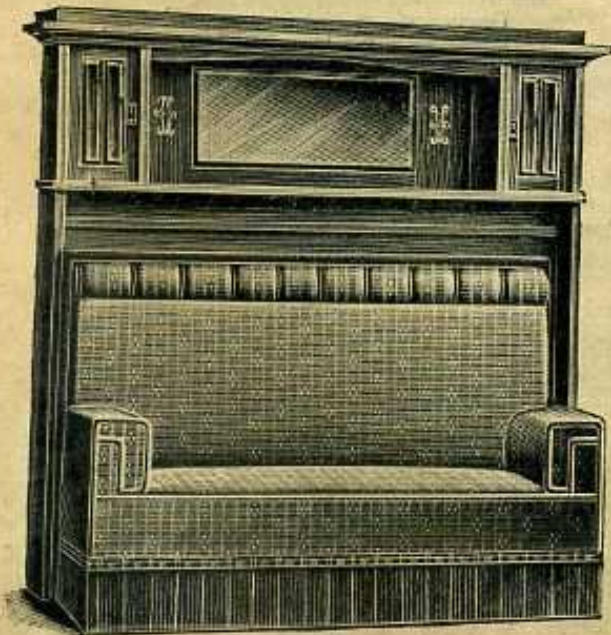

Speisezimmer „Schönbrunn“

Eiche, gebeizt, in hochmoderner Form, mit massiven Beschlägen, reich dekoriert durch Schnitzerei und Verglasung

Nr. 4195. Sofa-Umbau, in der Rückwand Kristallspiegel und in den 2 Seitenschränkchen geschliffene Kristallverglasung, 195 cm breit Mk. 97,—
Sofa mit apartem Strapazierplüsch bezogen, 180 cm lang Mk. 78,—