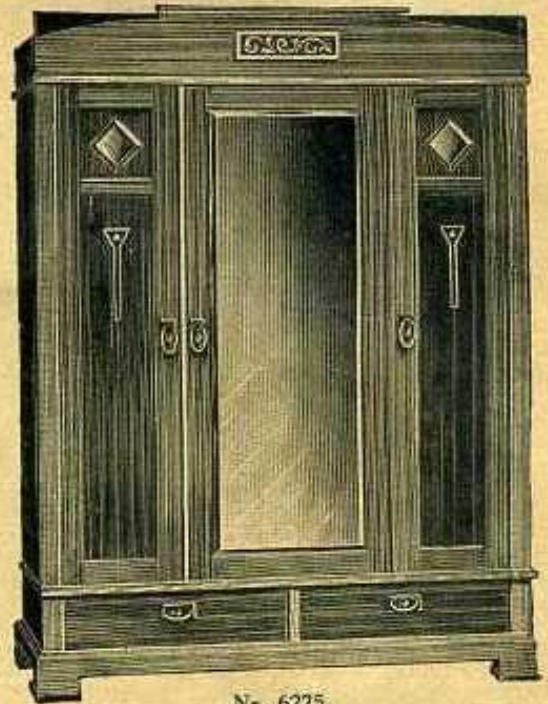

Die Qualität macht's

Nr. 6153.

Nr. 6153. Waschkommode m. hohem Marmor-Aufsatz, Glas-Etagere mit Messing-Konsolen, Größe 94:58 cm . . . Mk. 77,50

Nr. 6154. Anschraubespiegel . . . Mk. 35,25

Nr. 6275. Ankleideschrank mit Facettespiegel, Kristall-Facettespiegel in den Seitentüren, 125 cm breit Mk. 129,—