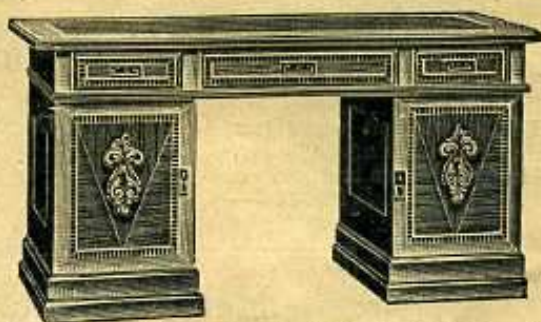

Nr. 5577. **Diplomatenschreibtisch**, links 3 engl. Züge, Blattgröße 145 : 80 cm . . . Mk. 125,25

Herrenzimmer „Parseval“

Eiche, modern gebeizt, mit vornehmer Bildhauerarbeit und reicher Schnitzerei, Wellenstabverzierung und Pianoscharnierbänder