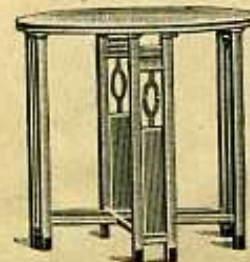

Nr. 5092. **Tisch**, oval,
Platte 83:50 cm,
Mk. 13,75