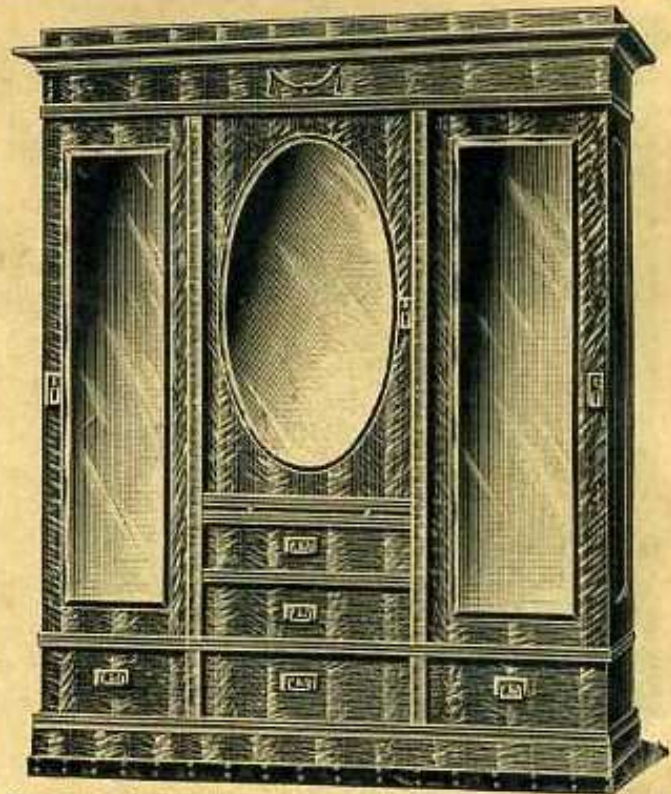

Nr. 6308. Ankleideschrank, Mitteltür mit ovalem Kristallspiegel, darunter Auszugplatte und Schubkästen, Seitentüren mit Kristallfacettspiegel, nach der Mitte aufgehend, daher gleich als Frisiertoilette zu benutzen. Korpus 190 cm breit, 220 cm hoch, 63 cm tief . . . . . Mk. 456,—

Schlafzimmer „Lucca“

Prachtvolles flammiges Birkenholz mit hochfeinen Intarsien, Fußsockel mit Metallschuhen, innen Eiche

- Nr. 6308.
  1 Ankleideschrank . . . . . Mk. 456,—
- Nr. 6135.
  Waschkommode . . . . . Mk. 132,—
- Nr. 6136.
  1 Anschraube-Spiegel . . . . . Mk. 58,—
- Nr. 6137.
  2 Bettstellen mit Patent-Matratzen . . . . . Mk. 212,—
- Nr. 6138.
  2 Nachtschränke . . . . . Mk. 78,—
- Nr. 302.
  2 Stühle (Seite 26) . . . . . Mk. 20.50

Mk. 956,50

- Nr. 6139.
  1 Bettumbau extra . . . . . Mk. 180,50