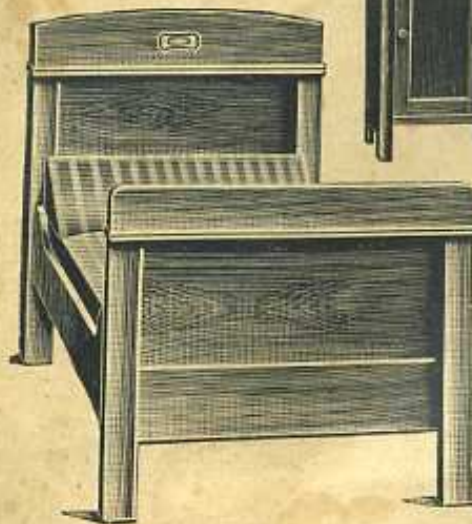

Nr. 6249. Nachtschrank mit Marmorplatte Mk. 18,—

Nr. 6250. Bettstelle mit Stahlrahtmatratze 190 cm lang, 96 cm breit . . . Mk. 52,—