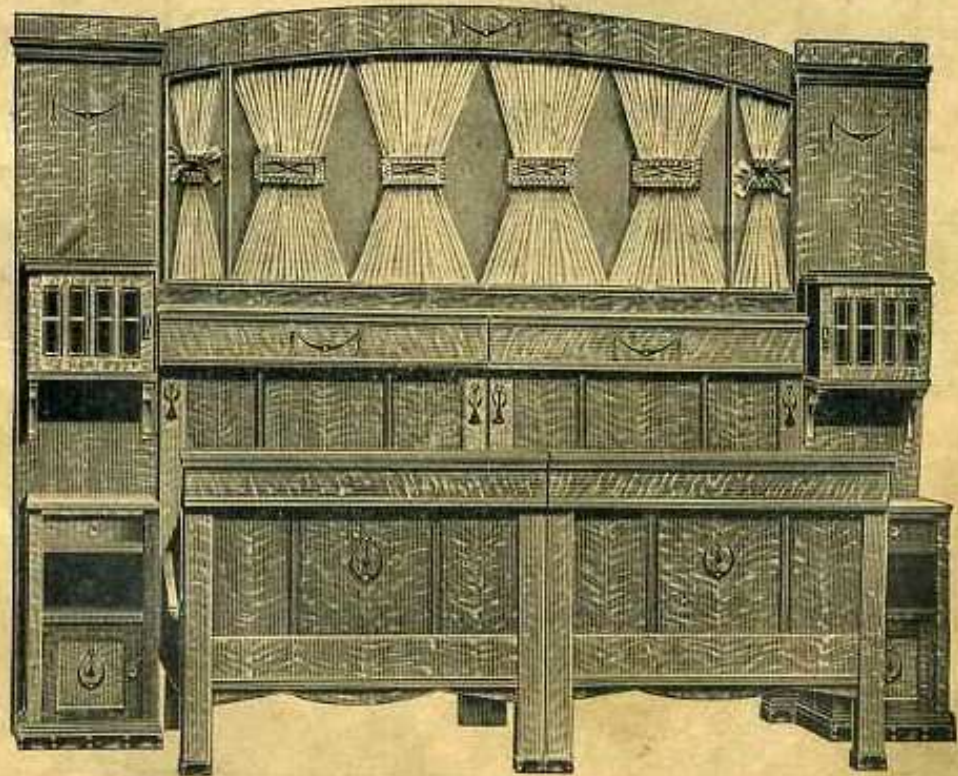

- Nr. 6137. Bettstelle mit Spiral-Matratze und Gegendruckfedern, Lagerfläche 100:200 cm. . . . . Mk. 106,—
- „ 6138. Nachtschrank mit Marmor . . . . . „ 39,—
- „ 6139. Bettumbau mit Apothekenschränkchen, aparter Füll- und seidenglanzreicher Satinbespannung, 300 cm breit, 228 cm hoch . . . . . „ 180,50
- Bettumbau mit Apothekenschränkchen, moderne niedrige Ausführung, wie Nr. 6133 Seite 32 . . . . . „ 168,50

Geschäftsgrundsatz: Jede Lieferung — eine Empfehlung