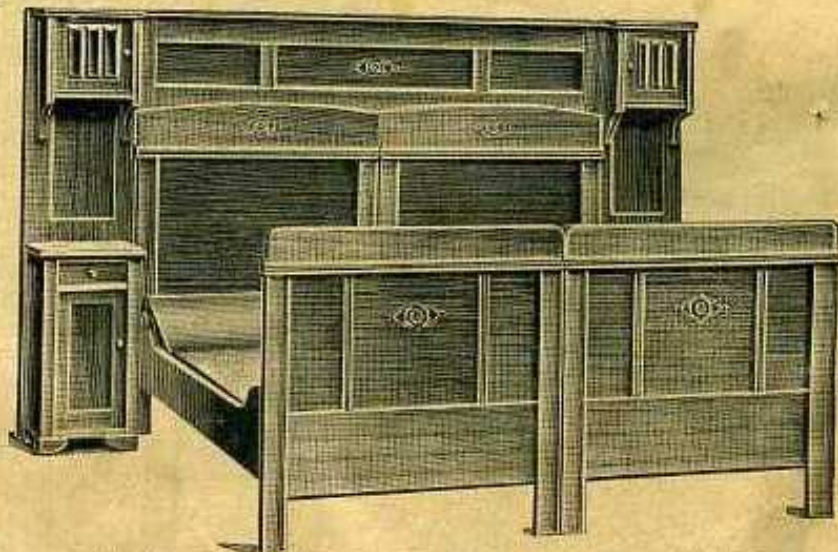

Nr. 6294. Bettstelle mit Patent-Matratze, 104 cm breit, 198 cm lang	Mk. 62,25
Nr. 6293. Nachtschrank mit Marmor	Mk. 19,50
Nr. 6295. Bettumbau, Apothekenschränkchen mit Kristallverglasung	Mk. 64,50

Dasselbe Zimmer in größerer Ausführung, auch innen Eiche, Ankleideschrank, Korpus 180 cm breit, kompl. Mk. 562,—

Geschäftsgrundsatz: Jede Lieferung — eine Empfehlung