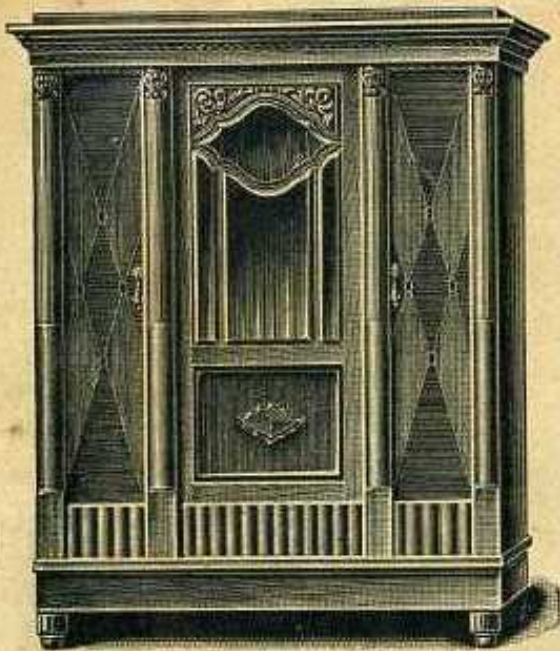

Nr. 5627. Bibliothek, dreitürig, mit Säulen, moderne Schnitzerei und Kristallfacetteverglasung, 145 cm breit, 190 cm hoch . . . Mk. 246,—