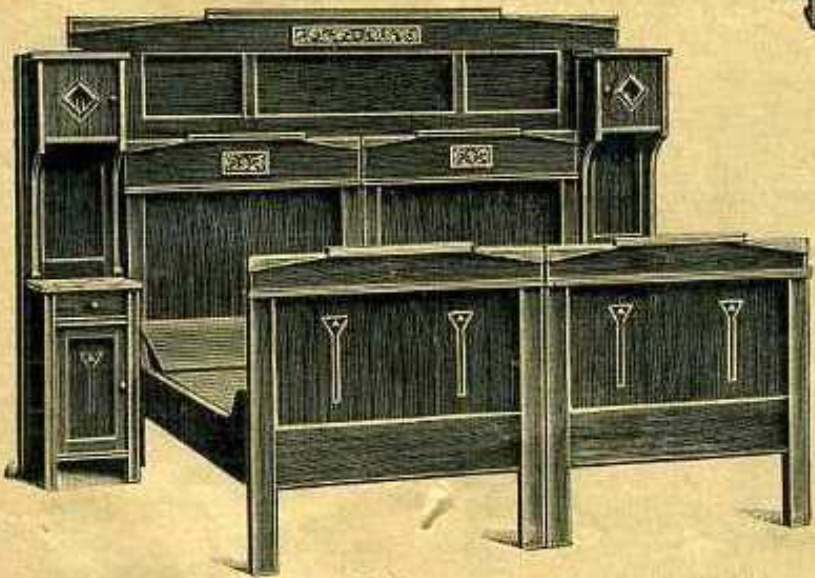

Nr. 6153.

- Nr. 6156. Bettstelle mit Stahldraht-Matratze, 195 cm lang, 105 cm breit . . . . . Mk. 72,—
- „ 6155. Nachtschrank mit Marmor . . . . . „ 22,75
- „ 6157. Bett-Umbau mit Apothekenschränkchen . . . . . „ 83,—

Schlafzimmer
"SAHARET"

Echt Eiche, mit aparten Ebenholzintarsien und Bildhauerarbeit, innen Eiche.

- Nr. 6275. 1 Ankleideschrank M. 129,—
- „ 6153. 1 Waschkommode „ 77,75
- „ 6154. 1 Aufsatzspiegel . . . 35,25
- „ 6156. 2 Bettstellen mit Patentmatratzen . . . 144,—
- „ 6155. 2 Nachtschränke . . . 45,50
- „ 1227. 2 Stühle (S. 21) . . . 14,—

Mk. 445,50

Nr. 6157. Bett-Umbau extra Mk. 83,—