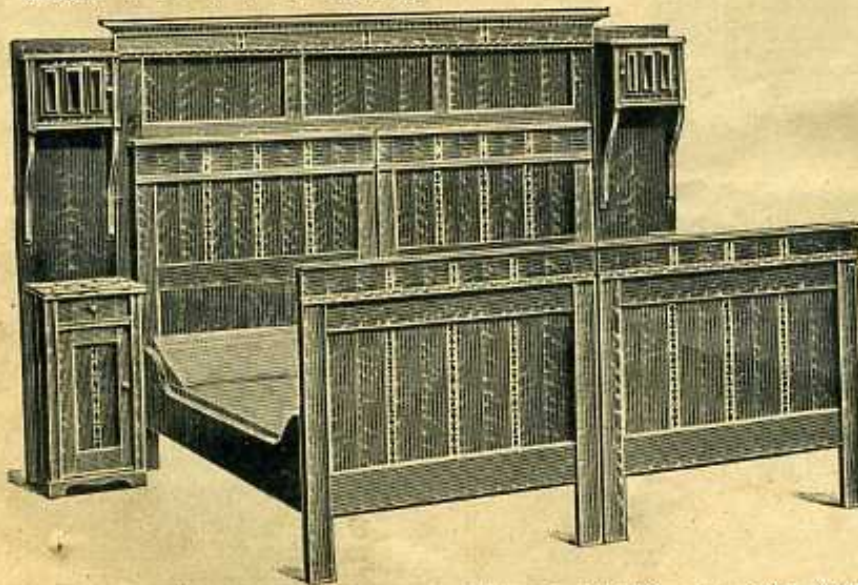

Nr. 6252. Waschkommode mit hohem Marmorauflage und Glasetagere auf Messingkonsolen, 94 : 57 cm groß Mk. 81,—
Nr. 6253. Anschraubespiegel mit Facetteglas Mk. 22,25

Nr. 6255. Bettstelle mit Patentmatratze, 108 cm breit, 200 cm lang Mk. 77,50
„ 6334. Bett-Umbau mit Apothekenschränkchen „ 87,50