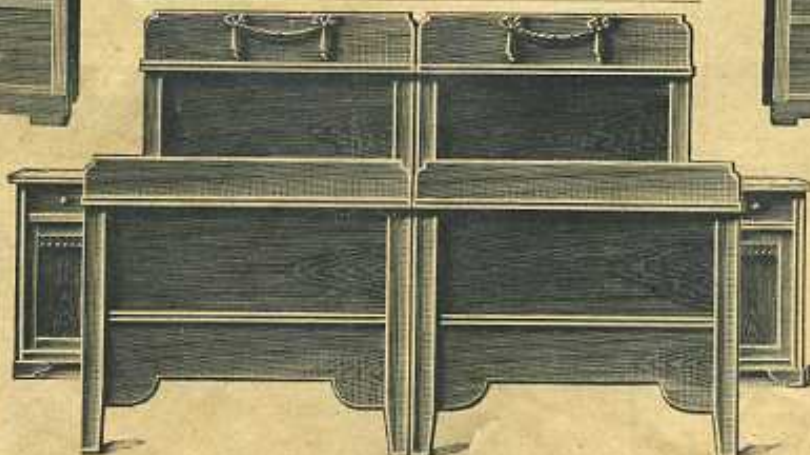

Nr. 6242. Bettstelle mit Stahlraht-Matratze, 190 cm lang, 98 cm breit . . . Mk. 50,75

Nr. 6245. Anschraubespiegel mit Facettespiegel Mk. 19,25

Nr. 6244. Nachtschrank mit Marmorplatte Mk. 17,50