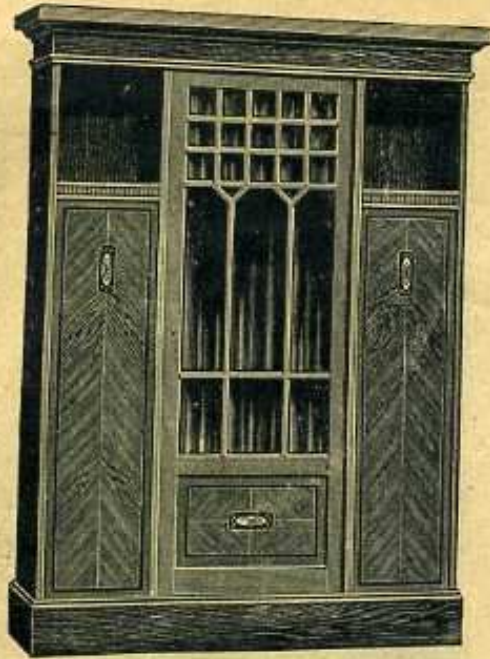

Nr. 5597. **Bibliothek**, schlichte, vornehme Form mit kunstvoll eingelegten Intarsien, Mitteltür mit Verglasung und dekouperten Holzauflagen, 156 cm breit, 51 cm tief . . . Mk. 243,—

Besichtigung erwünscht ———
——— Kein Kaufzwang
Kosten-Anschläge gratis und franko