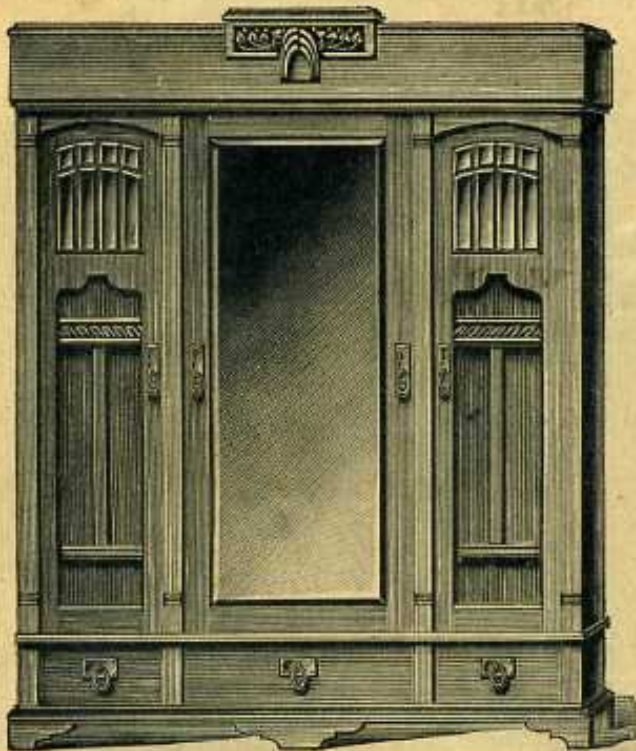

Nr. 6075. Ankleideschrank mit Facettespiegel in der Mittel-
tür und messinggefaßten Kristallfacettegläsern in den Seiten-
türen, $\frac{2}{3}$ für Kleider, $\frac{1}{3}$ für Wäsche, unten mit Kasten, 221 cm
hoch, Korpus 180 cm breit, 60 cm tief . . . Mk. 276,—
Nr. 6075 II. Ankleideschrank, ganz für Kleider, Korpus
125 cm breit . . . . . Mk. 140,—

Die in diesem
Katalog ge-
machten Zu-
sammen-
stellungen
können ganz
nach Wunsch
verändert
werden. Jedes
Stück ist zum
gleichen Preise
auch einzeln
:: erhältlich ::