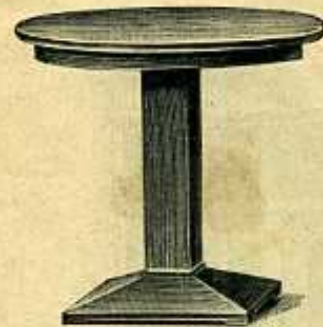

Nr. 1449. Herrenzimmertisch, Blattdurchmesser 80 cm . . . Mk. 37,—
Sockel mit Linoleum belegt „ 42,50
Auf Wunsch auch mit quadratischem Blatt 80:80 cm ohne Mehrpreis.