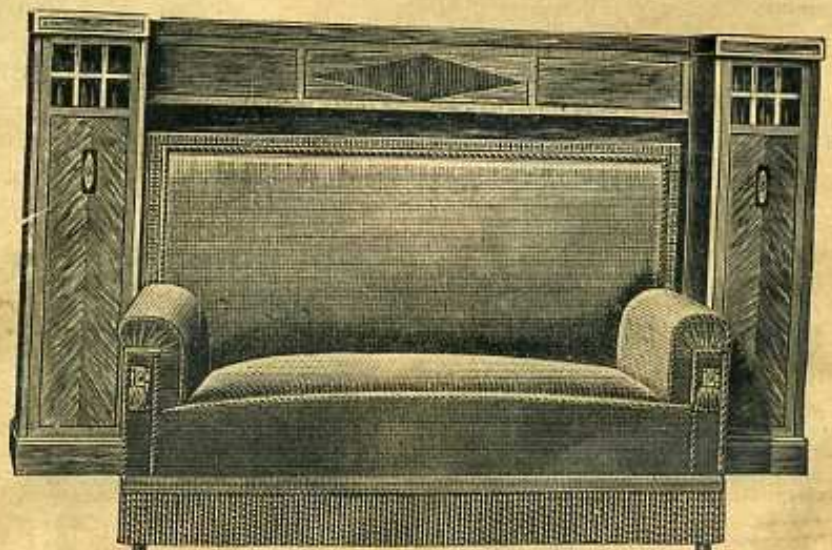

Nr. 5599. **Sofa-Umbau**, 260 cm breit, ... Mk. 149,25
Sofa, 185 cm lang, 80 cm breit 86,50

Jahresumsatz: Ueber 4000 Lieferungen