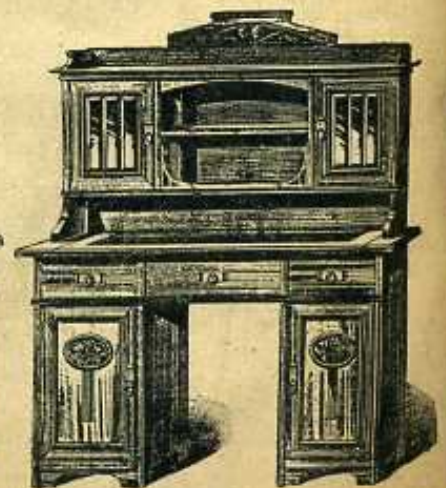

Nr. 1087. Schreibtisch, echt Nußbaum, mit
Messingfacette und Schnitzerei, 126 cm breit,
75 cm tief. . . . . Mk. 97,50
Derselbe in besserer Ausführung Seiten auf
Rahmen gearbeitet . . . . . Mk. 105,—