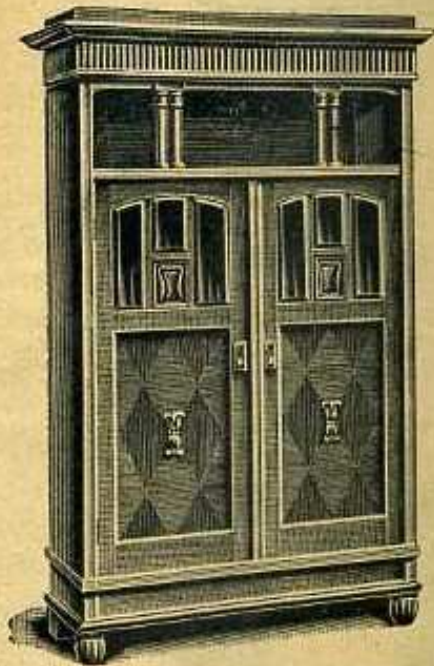

Nr. 5621. Bibliothek mit Nische und modernem Gesims, Türen mit Kristallfacetteverglasung und Schnitzerei, Füllungen kunstvoll zusammengesetzt, 125 cm breit
Mk. 132,—

Niedrige aber feste Preise
an jedem Gegenstand
deutlich lesbar angebracht