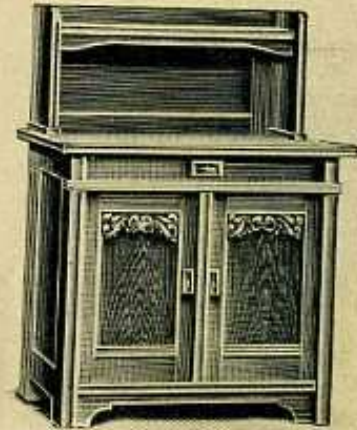

Nr. 4194. Kredenzschrank, Blatt 100 : 55 cm Mk. 78,—

Speisezimmer „Schönbrunn“

Eiche, gebeizt, in hochmoderner Form, mit massiven Beschlägen, reich dekoriert durch Schnitzerei und Verglasung