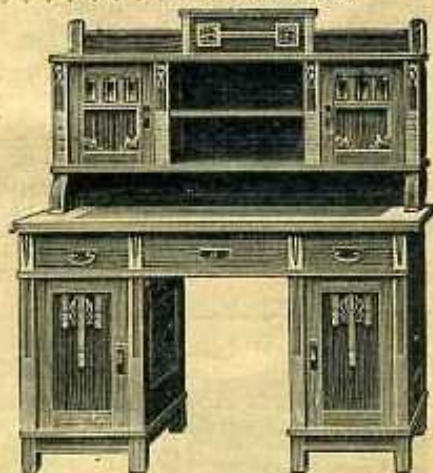

Nr. 5503. Schreibtisch, Platte zum Ausziehen, im Aufbau 2 Schränkchen und 2 Nischen, 130 cm breit, 73 cm tief Mk. 115,—