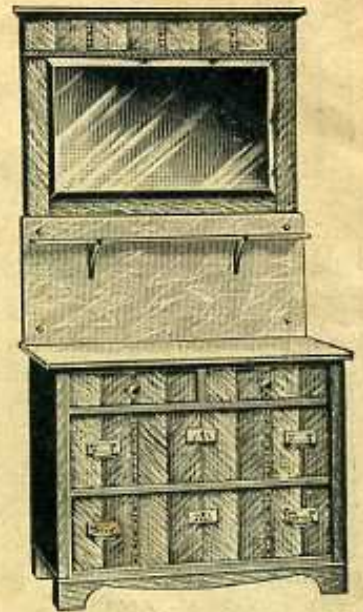

Nr. 6252. Waschkommode mit hohem Marmorauflage und Glasetagere auf Messingkonsolen, 94 : 57 cm groß Mk. 81,—
Nr. 6253. Anschraubespiegel mit Facetteglas . . . . . Mk. 22,25