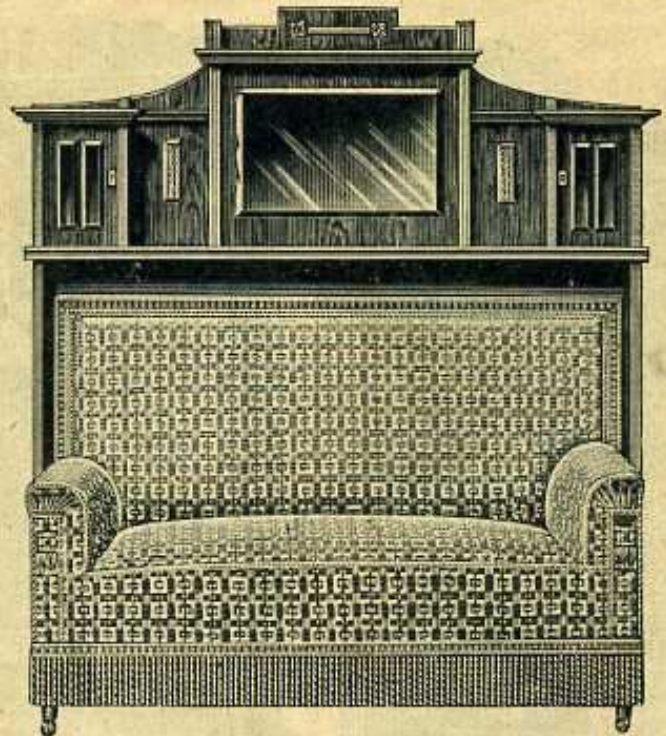

Nr. 1287. Modern-Nußbaum polierter Schreibstuhl mit Rohrgeflecht, 82 cm hoch, Sitz 47:47 cm Mk. 18,—

Schreibstühle mit Bindleder je Mk. 6,— mehr

Die Qualität macht's

Nr. 5606. Bücherschrank, 110 cm
breit, 47 cm tief . . . Mk. 75,50
Nr. 7. Derselbe echt Nußbaum furni-
ert Mk. 73,75