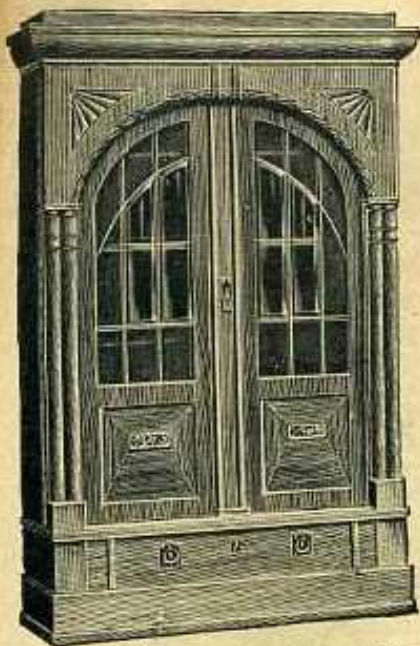

Nr. 5579. Bibliothek, mit wichtigem Gesims, Türen mit Messingverglasung, unten Schubkasten, 128 cm breit, 45 cm tief . . . . . Mk. 166,—