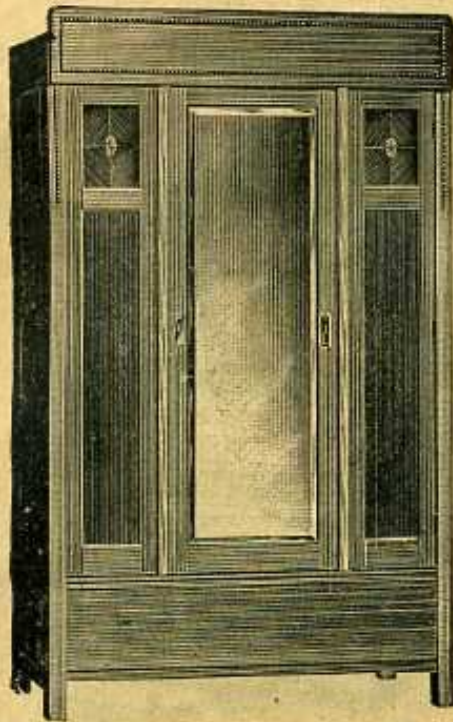

Großbetrieb: Nur Höffner's Hof

Nr. 6164. Ankleideschrank mit Facette-
spiegel, innen Hutboden mit Stange, Korpus
125 cm breit, 55 cm tief . . . Mk. 119,75

Jedes
Stück
auch
einzeln
erhältlich
ohne
Mehrpreis