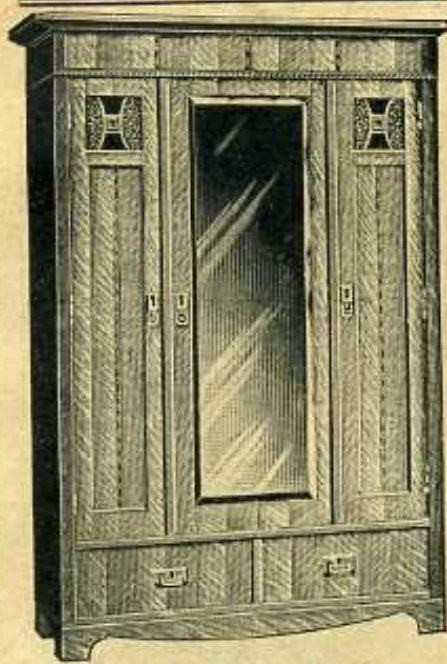

zum Hängen, für jedes Schlafzimmer (anstatt des Anschraubespiegels) zu verwenden, auch für Wohnzimmer u. Salons passend

Nr. 897. Wandspiegel mit facettiert. Kristallglas, Rahmen ff. weiß lackiert, Glasdurchmesser 36 cm, mit moderner Messingkette Mk. 12,50