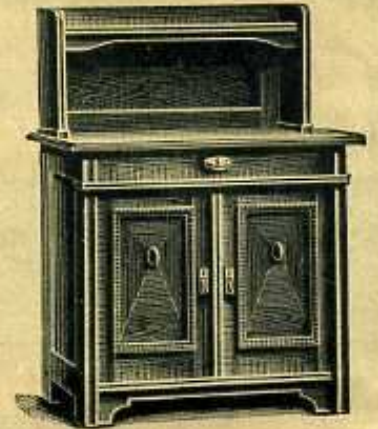

Nr. 4153. Kredenz, 100 cm breit, 55 cm tief . . . . . Mk. 83,—

Speisezimmer „Demmin“

Eiche gebeizt, in modernem englischem Stil, Facetteverglasung, vornehme Schnitzerei, Beschläge Oxydfumé