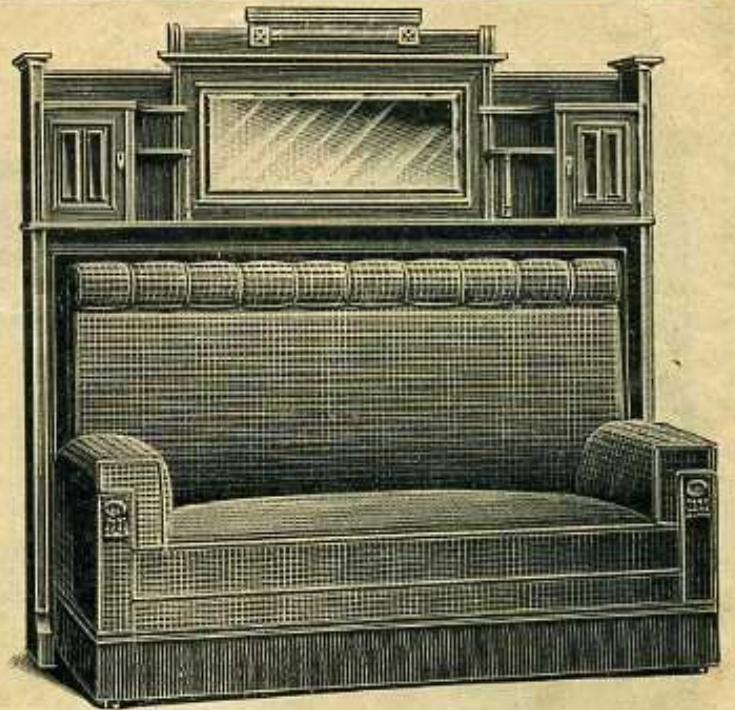

Nr. 4192. Sofa-Umbau, Eiche, mit Kristall-Facettespiegel. Seitenschränken mit Kristallverglasung, Sofaraum 185 cm Mk. 85,75
Sofa mit modernem Moquettebezug . . . . . „ 77,50

Eichen-Speisezimmer „Kiel“

Nr. 4157. 1 Büfett . . . . . Mk. 144,—	Nr. 1401. 1 Auszugtisch (S. 35) . . . . . Mk. 46,—
„ 2002. 1 Serviertisch (S. 38) . . . . . Mk. 22,25	„ 1226. 4 Lederstühle (S. 37) . . . . . „ 44,25
1 Sofa . . . . . „ 77,50	

Mk. 334,—

Nr. 4192. 1 Sofa-Umbau extra . . . . . Mk. 86,—