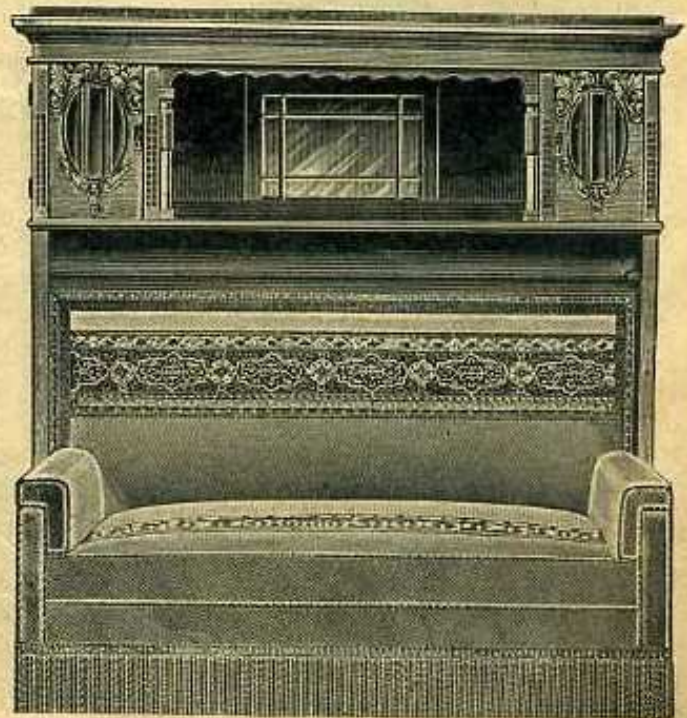

Nr. 4093. Sofa-Umbau, mit starkem durchgehenden Gesims. Rückwand mit Rillenschliffspiegel, Schränkchen mit Schnitzerei und Facettescheiben, 215 cm breit Mk. 141,75

Sofa mit gutem Moquettebezug und eingewebter Bordüre . . . . . Mk. 92,—