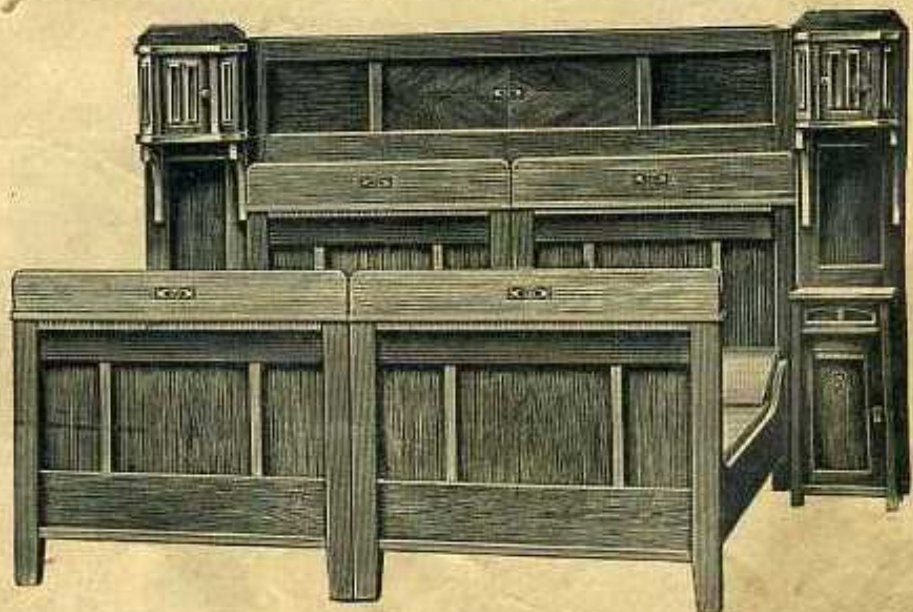

- Nr. 6197. Bettstelle mit Patentmatratze und Gegendruckfedern, 110 cm breit, 210 cm lang . . . . . Mk. 83,—
- „ 6199. Nachttisch mit Marmor . . . . . „ 26,—
- „ 6267. Bettumbau mit Apothekenschränkchen, 295 cm breit, 180 cm hoch . . . . . „ 96,75