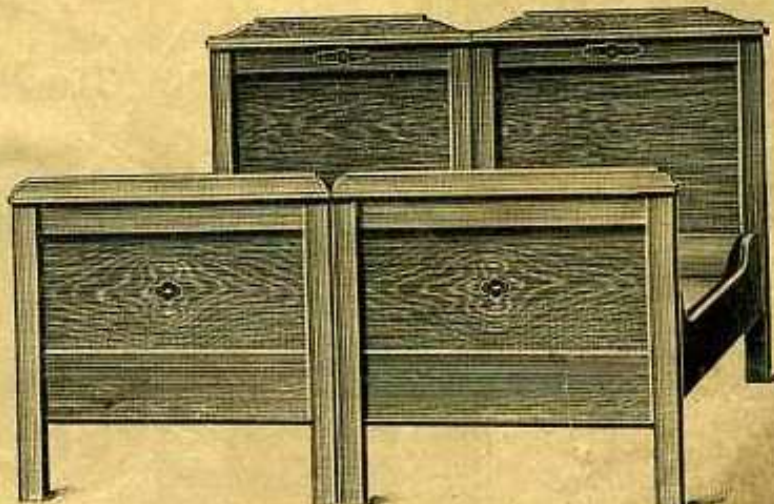

Nr. 6352. Bettstelle mit Stahldrahtmatratze, Lagerfläche 90:190 cm Mk. 45,25