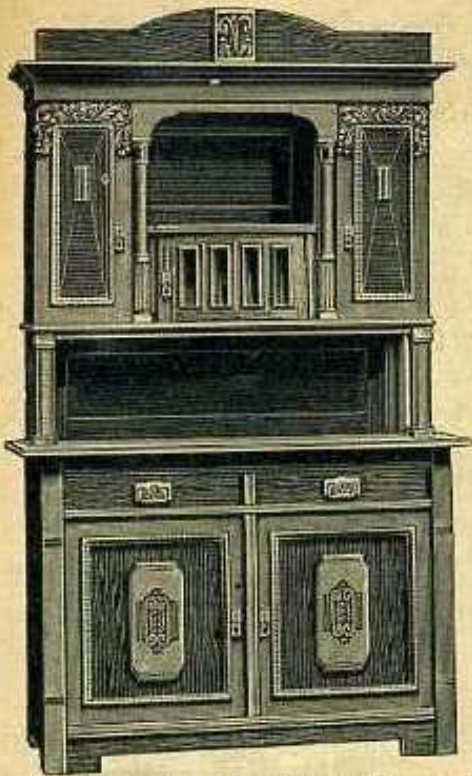

Verlangen Sie Kataloge über
Klein-Möbel und Teppiche
gratis und franko

Nr. 4125. Büfett mit aparter wirkungsvoller Schnitzerei, Füllungen mit Wellenleisten, die Mitteltür des Obertheils nach vorn abgerundet, mit geschliffenen Kristallfacetten und modern kanelierten Säulen, 145 cm breit, 63 cm tief Mk. 210,—