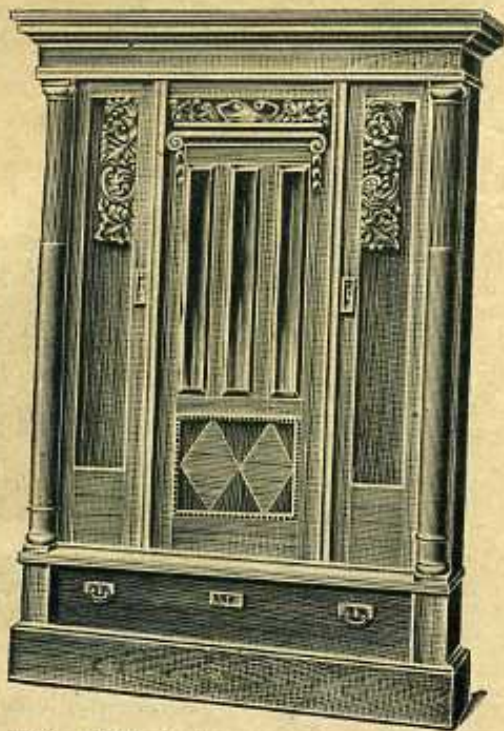

Mk. 757,75

Nr. 1466. Herrentisch mit 4 kanelierten Säulen und runder Verbindung, Blattmaß 80 cm Mk. 69,—

Abbildungen von Ledersofas befinden sich auf Seite 69

Nr. 5595. Sofa-Umbau mit schwerem geschnitzten Gesims, Rückwand mit Spiegel, Seitenschränkchen mit Kristallfacettverglasung Mk. 148,25
Sofa mit gutem Moquettbezug Mk. 110,50