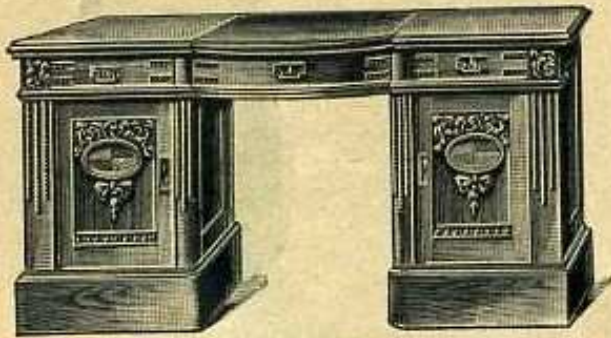

Nr. 5608. Diplomatschreibtisch mit ausgeschweiftem Blatt, in der Mitte Ledereinsatz und gerundete Kanten, 3 Kästen, links 3 engl. Züge, Blattmaß 150:80 cm Mk. 164,—