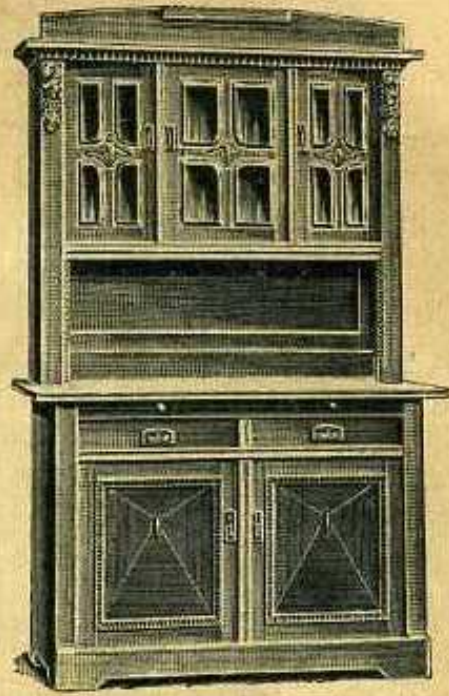

Streng reelle Arbeit

Nr. 4186. Kredenzschrank, Eiche, 100 cm breit, 50 cm tief Mk. 82,25

Nr. 1226. Stuhl, Eiche, mit Rindledersitz Mk. 11,25

Nr. 4185. Büfett, Eiche, mit reicher Kristallfacetteverglasung und Schnitzerei, seitliche Türen des Obertheiles sind nach hinten etwas schräg gehalten, 135 cm breit, 62 cm tief Mk. 179,—