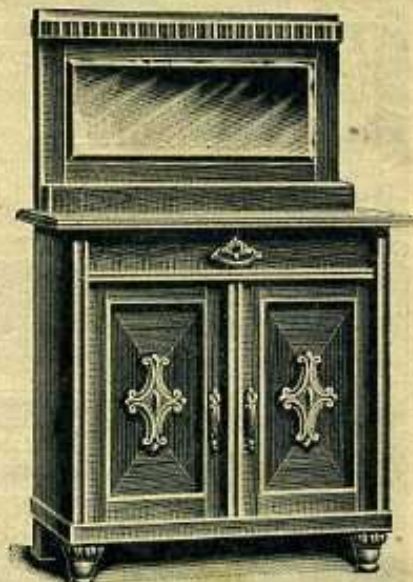

Jede Lieferung
eine Empfehlung

Nr. 1254. Eichen Tafelstuhl mit prima Rindleder Mk. 14,50

Nr. 4175. Kredenzschrank, Rückwand mit Kristallspiegel Mk. 112,—

Nr. 4176. Sofa-Umbau mit kleinem Schränkchen und Spiegel in der Rückwand, 215 cm breit Mk. 129,—
Sofa mit gutem Moquettbezug, 180 cm breit 90,50