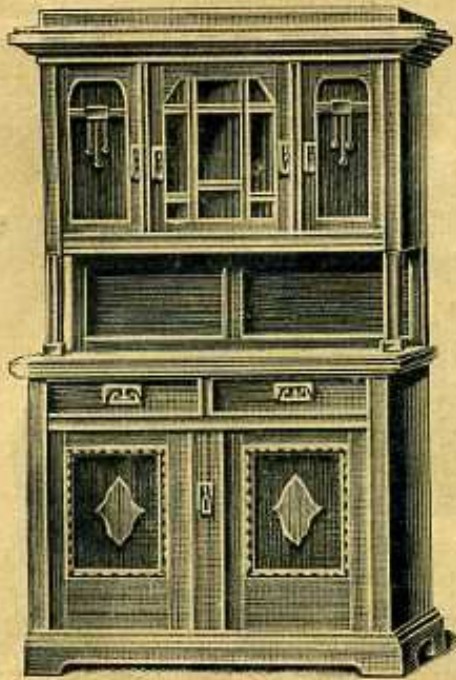

Nr. 4214. Büfett, nußbaumartig, Mitteltür des Oberteils mit Verglasung, 120 cm breit, 60 cm tief . . . . . Mk. 90,50

Sie kaufen direkt beim
Handwerksmeister

□ □ □ □ □ □ □ □

Nr. 4214.
1 Büfett . . . . . Mk. 90,50

Nr. 4215.
1 Kredenz Mk. 48,—
1 Sofa (S. 4) „ 58,50

Nr. 1454.
1 Tisch . . . . . Mk. 21,50

Nr. 1315.
4 Stühle (S. 2) Mk. 18,50

Mk. 237,—

□ □ □ □ □ □ □ □