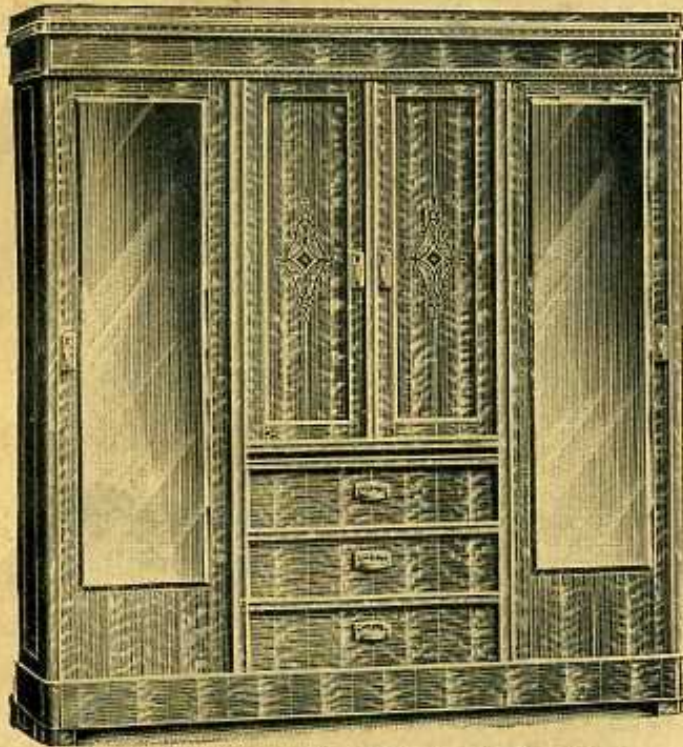

Nr. 6315. Ankleideschrank, Mittelschrank für Wäsche eingerichtet, darunter 3 Kästen, Seitenschränke für Garderobe, Türen mit Kristallfacettspiegel, Kanten abgerundet, Korpus 190 cm breit, 60 cm tief . . . . . Mk. 338,50