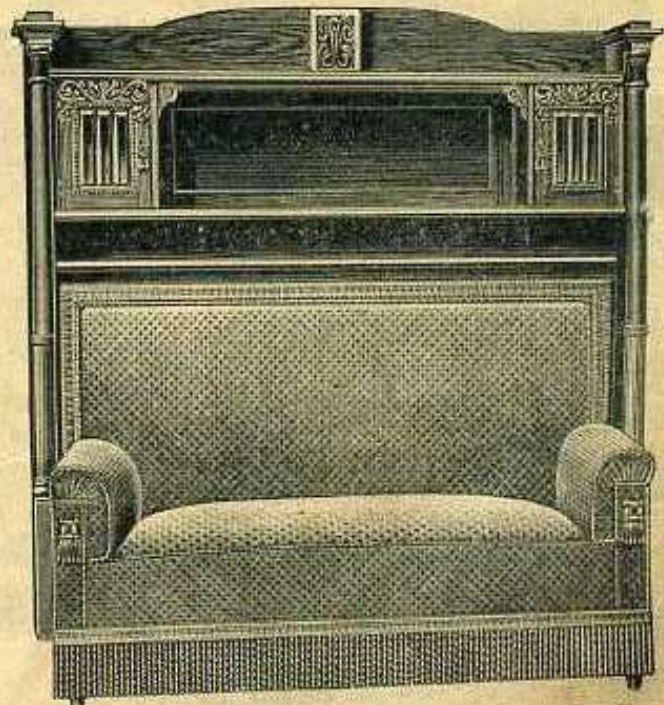

Nr. 4127. Sofa-Umbau mit vornehm wirkender Schnitzerei, Messing-Kristallfacetten und modern kanelierten Säulen, 206 cm breit . . . . . Mk. 125.50
Sofa, 180 cm breit, 80 cm tief . . . . . „ 78,—

Die Qualität mach't