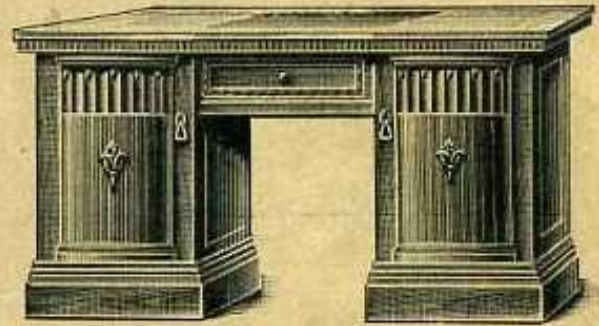

Nr. 5618. Diplomat mit ausgeschweiftem Blatte, Mitte mit Leder bezogen, Türen flach gebogen, links drei englische Züge, Blattmaß 150 : 80 cm . . . Mk. 167,50

Herrenzimmer
„Arndt“

Eiche, innen Eiche mit geschnitzten Ebenholz-Auflagen, vornehmer, künstlerischer Entwurf, modern gebeizt und mattiert.

Nr. 5617.	1 Bibliothek	Mk. 246,50
„ 5618.	1 Diplomaten-Schreibtisch	„ 167,50
„ 1289.	1 Schreibfauteuil	„ 29,50
„ 5619.	1 Eck-Umbau	„ 262,—
	1 Sofa, 1 Fauteuil	„ 225,50
„ 1467.	1 Tisch (S. 81)	„ 69,—
„ 1294.	2 Stühle (S. 46)	„ 31,50

Mark 1031,50