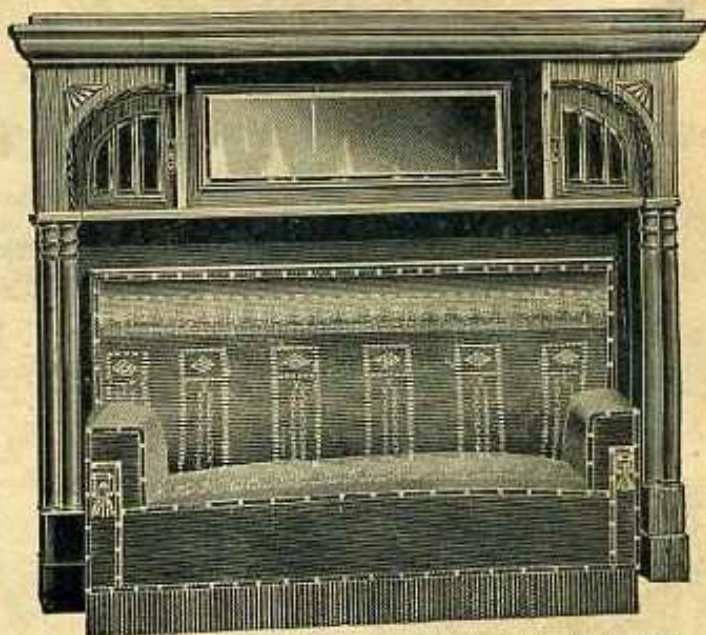

Nr. 5581. Sofa-Umbau, Rückwand mit Kristallspiegel, Seitenschränke mit Facett-Ver Glasung, 235 cm breit Mk. 129,—
Diwan mit Moquettbezug, 185 cm breit, 80 cm tief Mk. 101,—

Herrenzimmer „Wagner“

Eiche, dunkel gebeizt, mit schweren roman. Säulen, reicher Bildhauerarbeit und Messing-Ver Glasung :: ::

- Nr. 5579. 1 Bibliothek Mk. 166,—
- „ 5580. 1 Diplomaten-Schreibtisch „ 127,—
- „ 1288. 1 Schreibstuhl „ 30,—
- „ 5581. 1 Sofa-Umbau „ 129,—
- „ 1 Diwan . . . . . „ 101,—
- „ 1453. 1 Sofatisch (Seite 68) . . . . . 42,—
- „ 1271. 2 Stühle (S. 68) . . . . . 29,—

Mk. 624,—