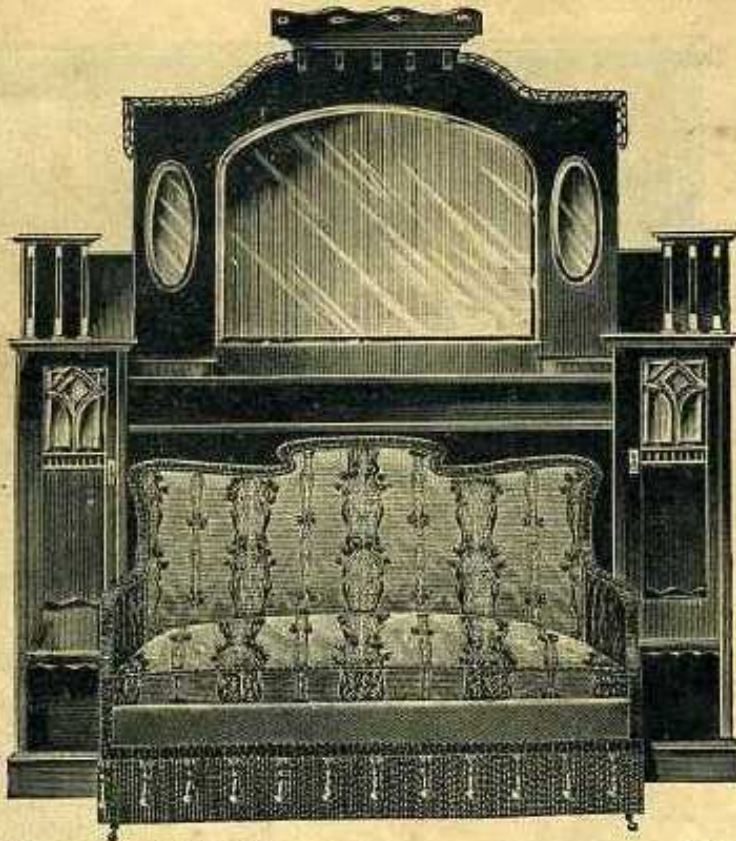

Nr. 5023. Sofaumbau, 205 cm breit. . . . . Mk. 233,75
Garnitur (Sofa und 2 Fauteuils), Bezug: gemusterte
Seide oder Gobelin mit Silkeinfassung . . . . . 210,—

Sämtl. Gegenstände sind in unseren Ausstellungsräumen mit sichtbaren Preisen, dem Katalog entsprechend, versehen