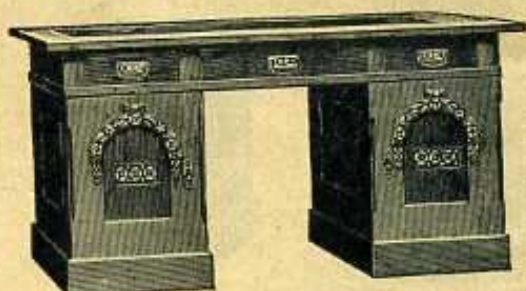

Nr. 5510. Diplomatschreibtisch mit Piano-bändern, Blattgröße 135:78 cm. Mk. 114,—