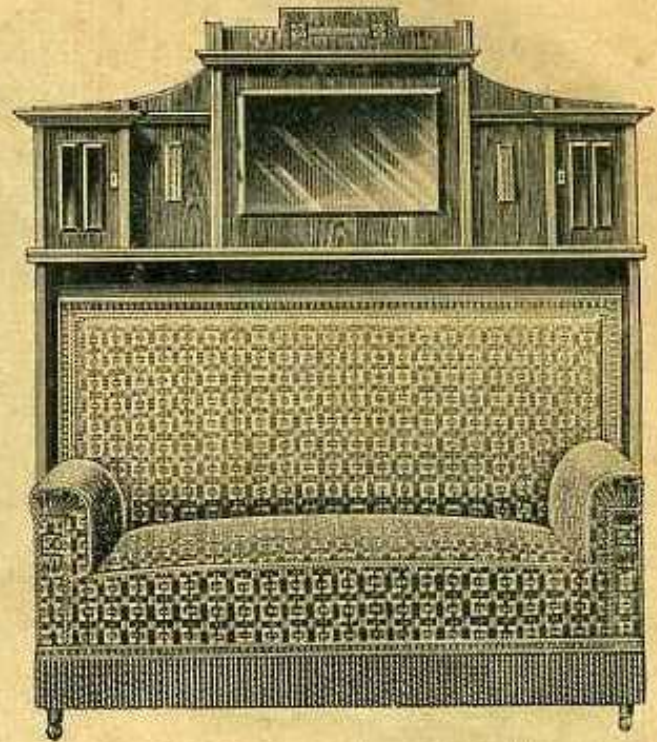

Nr. 4001. Eichen Büfett mit aparter Schnitzerei und Kristallfacetteverglasung, 120 cm breit, 58 cm tief, 218 cm hoch Mk. 114,50

Nr. 4015. Sofa-Umbau, Eiche, mit Facettespiegel und kleinen Schränkchen, 195 cm hoch, 188 cm breit Mk. 66,50
Sofa, mit modernem Bezüge, 174 cm lang, 114 cm hoch Mk. 79,50