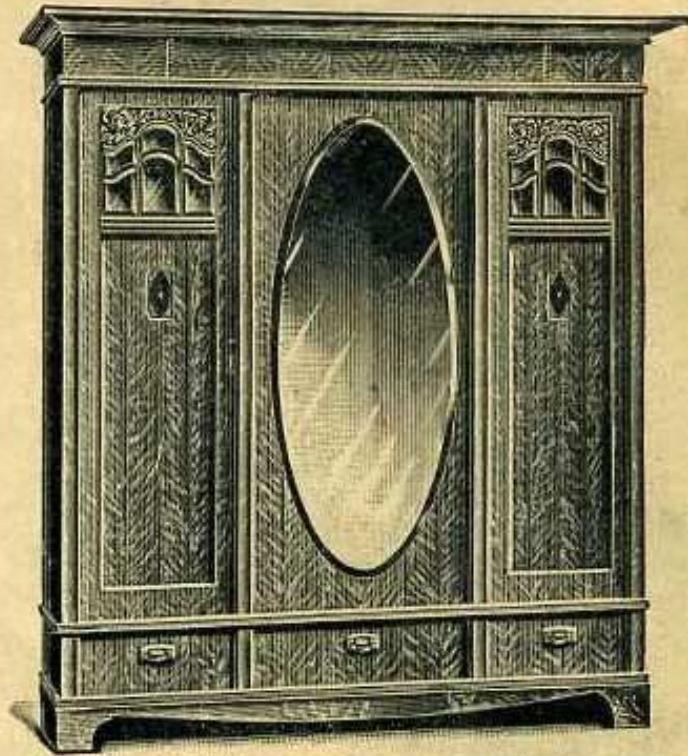

Mk. 737,75

Nr. 6326. 1 Bettumbau Mk. 114,—

Jahresumsatz: Ueber 4000 Lieferungen

Nr. 6310. Waschkommode mit hohem Marmor 110:63 cm und Glasetagere Mk. 119,75

Nr. 6311. Anschraubespiegel mit ovalem Kristallfacetteglas . . . Mk. 40,75