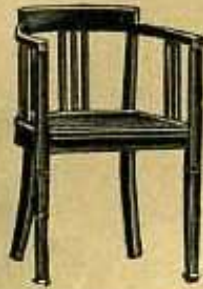

Nr. 1297. Schreibstuhl, Sitz mit echtem Rindleder . . . . Mk. 28,75