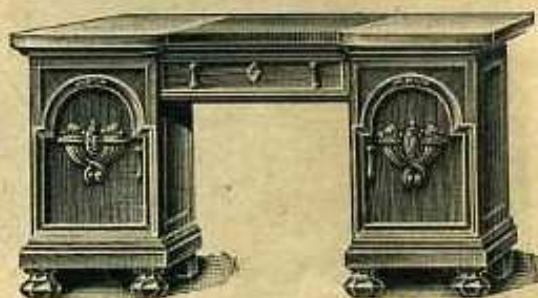

Nr. 5625. **Diplomatenschreibtisch**, reich geschnitzt, ausgeschweiftes Blatt, links 3 Züge, Blattmaß 150:80 cm . . . . . Mk. 175,—

Herrenzimmer „Tolstoi“

Eiche, innen Eiche, reich geschnitzt, nach antiken Motiven, künstlerisch, schwer und gediegen ausgeführt, gebeizt und mattiert. Massive, vornehme Beschläge.

Nr. 5624.	1 Bibliothek	Mk. 359,—	1 Sofa	Mk. 207,—
„ 5625.	1 Diplomatenschreibtisch	„ 175,—	Nr. 1467. 1 Tisch	„ 69,—
„ 1313.	1 Schreibstuhl (S. 78)	„ 44,25	„ 1295. 2 Stühle (S. 57)	„ 35,—
„ 5626.	1 Sofa-Umbau	„ 175,—		

Mk. 1064,25

Besichtigung
erwünscht

Kein Kaufzwang

Kosten-Anschläge
gratis und franko