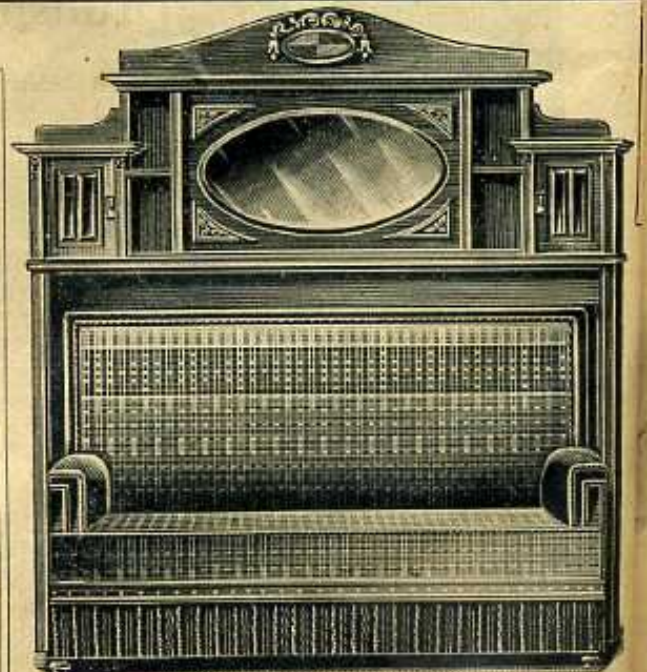

Nr. 4184. Sofa-Umbau, Eiche, mit ovalem Kristall-facettespiegel, Sofaraum 185 cm . . . . . Mk. 96,75
Sofa mit kissenartig vorgearbeiteter Lehne, 180 cm lang . . . . . Mk. 77,75

Achten Sie genau auf unsere Firma