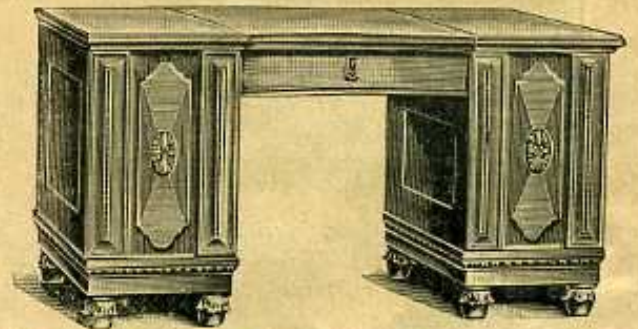

Nr. 5611. Diplomaten-Schreibtisch mit ausgeschweiftem Blatt, in der Mitte mit abwaschbarem Kunstleder bezogen, im linken Schrank 3 englische Züge, Blattmaß 150:80 cm . . . . . Mk. 158,50

Herrenzimmer „Chamisso“

Eiche, innen Eiche, äußerst gediegene Verarbeitung
künstlerischer Entwurf, modern gebeizt und mattiert

Mk. 843,75

Nr. 5610.	1 Bibliothek	Mk. 324,—
„ 5611.	1 Diplomatschreibtisch	„ 158,50
„ 1313.	1 Schreibfauteuil	„ 44,25
	1 Klubsofa	„ 216,50
„ 1467.	1 Tisch (S. 81)	„ 69,—
„ 1294.	2 Stühle (S. 46)	„ 31,50
Nr. 5612.	1 Sofa-Umbau extra	Mk. 172,—