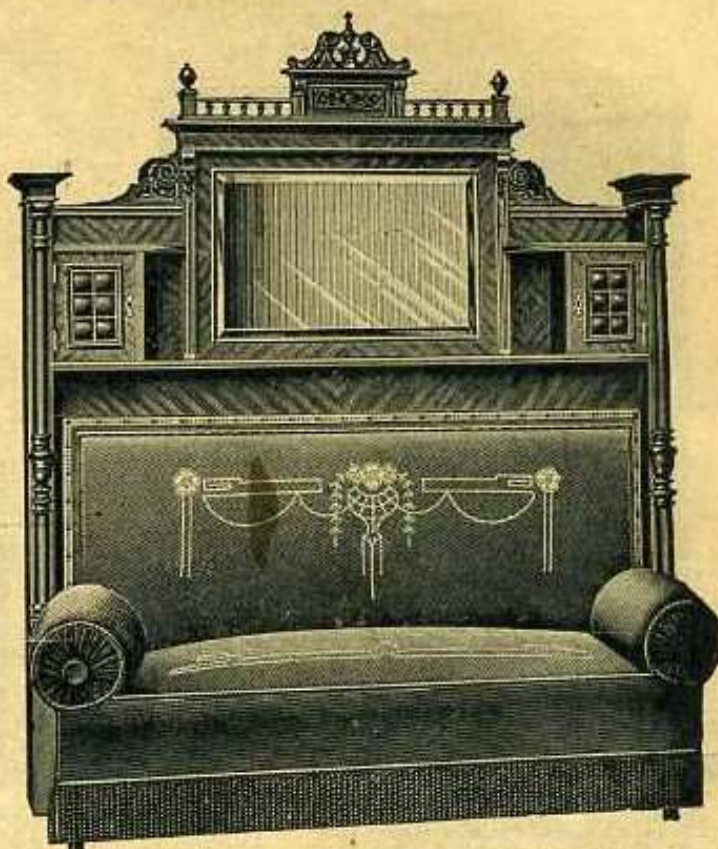

Nr. 1670. Sofa-Umbau, echt Nußbaum, mit Facettespiegel, Seitenschränkchen mit Messingverglasung, 210 cm breit, 237 cm hoch Mk. 111,—
Geschmackvolles Sofa mit reichbesticktem Plüschbezüge, 174 cm lang, 113 cm hoch . . . . . Mk. 87,—