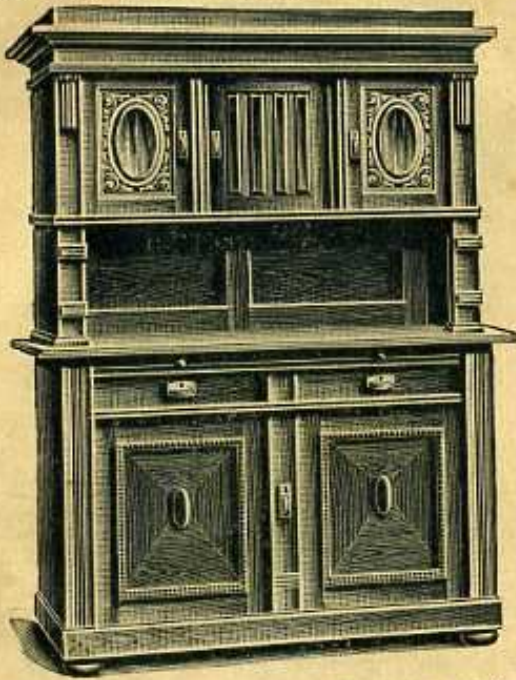

Die Qualität mach't

Speisezimmer „Westerland“

Eiche gebeizt, in modernem englischem Stil, Facetteverglasung, aparte Schnitzarbeit, Mattgoldbeschläge

Nr. 4152. Büfett, Mitteltür des Oberteiles gefällig nach vorn gerundet, 150 cm breit . Mk. 222,—