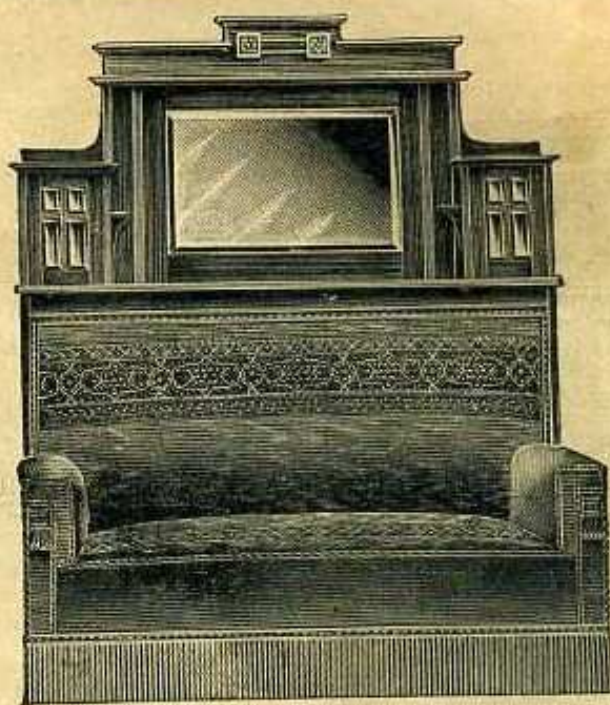

Nr. 4064. Eichen Sofa-Umbau mit Facettespiegel, Seitenschränkchen mit geschliffenen Facetogläsern, 225 cm hoch, 181 cm breit Mk. 83,—
Sofa mit kissenartig vorgefertigter Lehne und apartem Bezüge. Mk. 77,50
180 cm breit, 78 cm tief