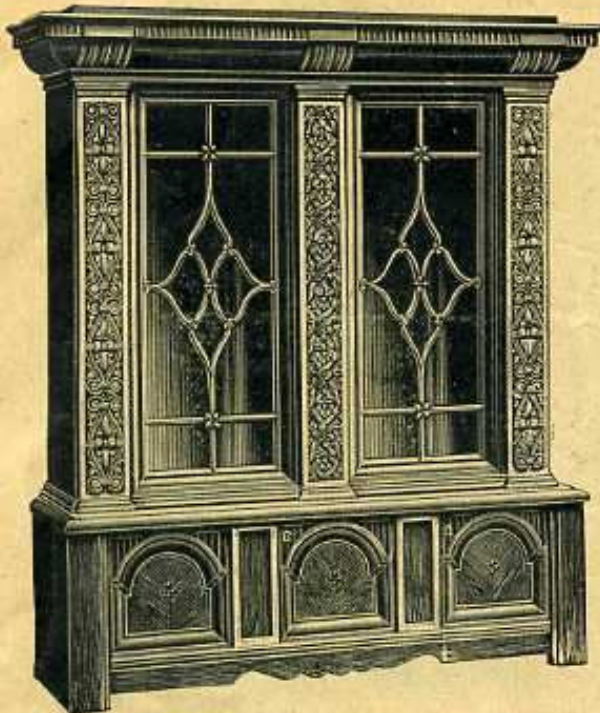

Nr. 5590. Bibliothek mit extra schwerem Gesims, vornehme Verglasung, mit geschnitzten Holzauflagen, Türen des Oberteils innen Ahorn poliert, Unterteil mit 3 Türen, 182 cm breit, 60 cm tief . Mk. 442,—

Sie kaufen direkt beim
≡ Handwerksmeister! ≡