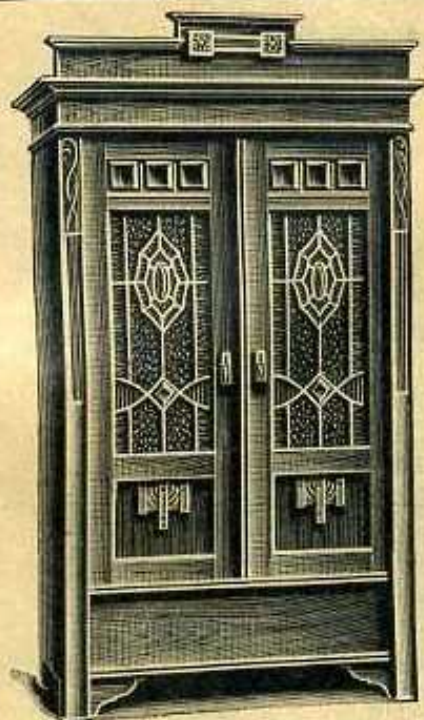

Nr. 5504. Bücherschrank mit Messing-Kunstverglasung und Kristallfacettescheiben, 115 cm breit, 47 cm tief. Mk. 103,—
Nr. 7. Derselbe in Nußbaum. „ 114,—