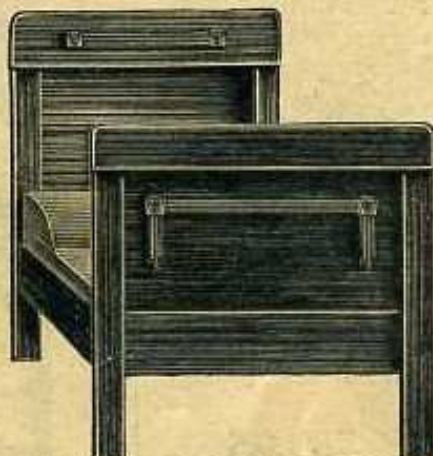

Nr. 6037. **Bettstelle** mit Patent-Matratze, 195 cm lang, 105 cm breit . Mk. 68,25