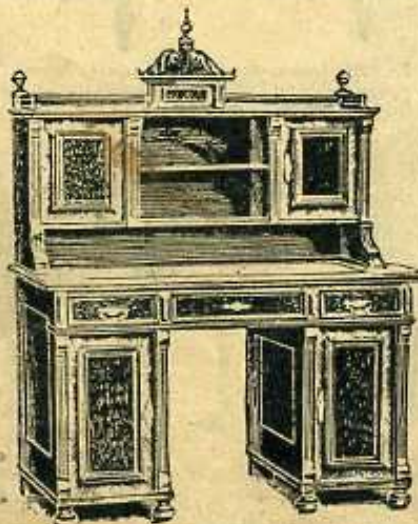

Nr. 1078. Herrenschriftisch,
echt Nußbaum, 124 cm breit,
72 cm tief . . . . . Mk. 86,50