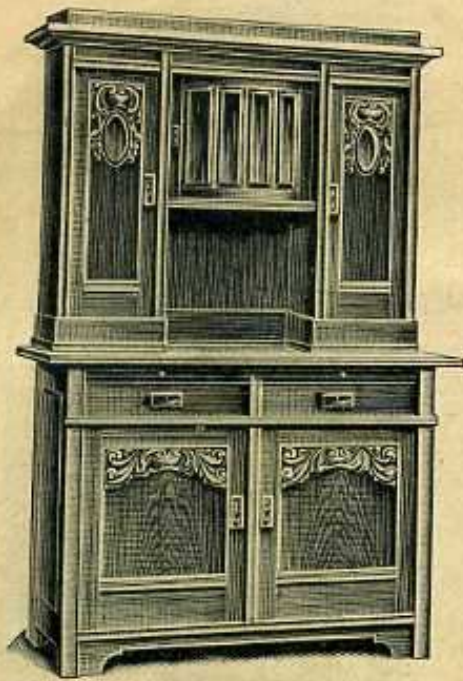

Mk. 430,—

Nr. 4187.	1 Sofa-Umbau extra	83,—
-----------	------------------------------	------

Nr. 4147. Kredenzschrank, Eiche, 100 cm breit, 55 cm tief Mk. 77,50

Nr. 4187. Sofa-Umbau, Eiche, mit Facettespiegel, Seitenschränkchen mit Kristallfacetteverglasung Mk. 83,—
Sofa mit apertem Moquet-Bezug Mk. 77,50