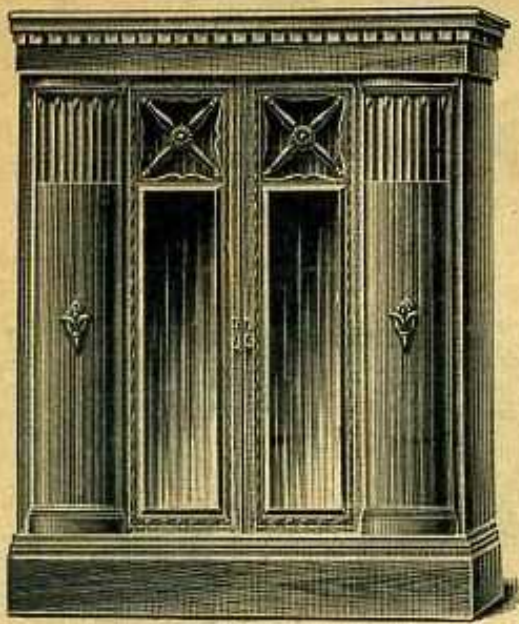

Nr. 5617. Bibliothek, Türen an den Seiten flach gebogen, Verglasungen mit geschnitzten Ebenholz-Auflagen, 148 cm breit, 190 cm hoch Mk. 246,50

Nr. 1289. Schreibfauteuil mit Rindledersitz, Rücken und Armlehnen, dekoriert Mk. 29,50