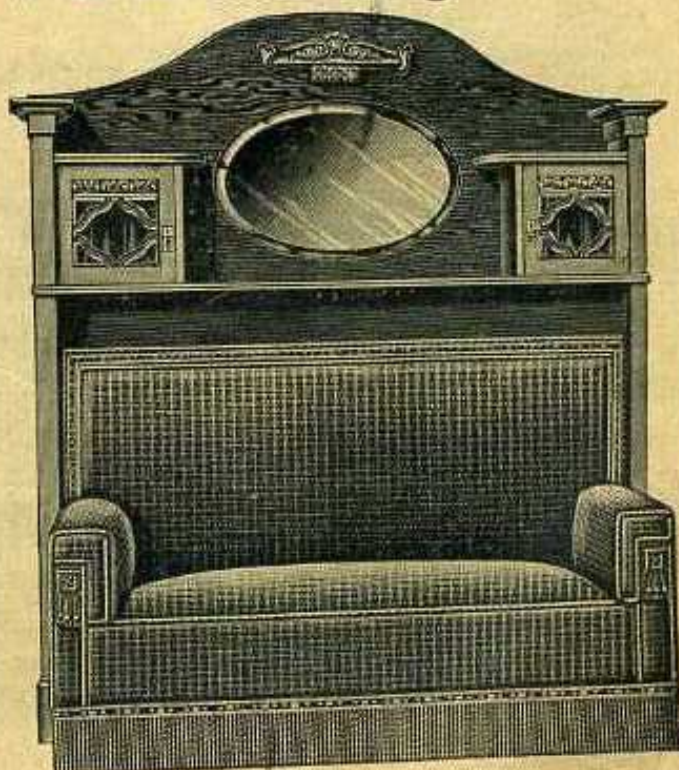

Nr. 4107. Sofa-Umbau mit ovalem Kristallfacettespiegel und aparter Verglasung, 198 cm breit . . . . . Mk. 127,—
Sofa mit schwerem Moquettebezug . . . . . 111,—

Die Qualität macht's