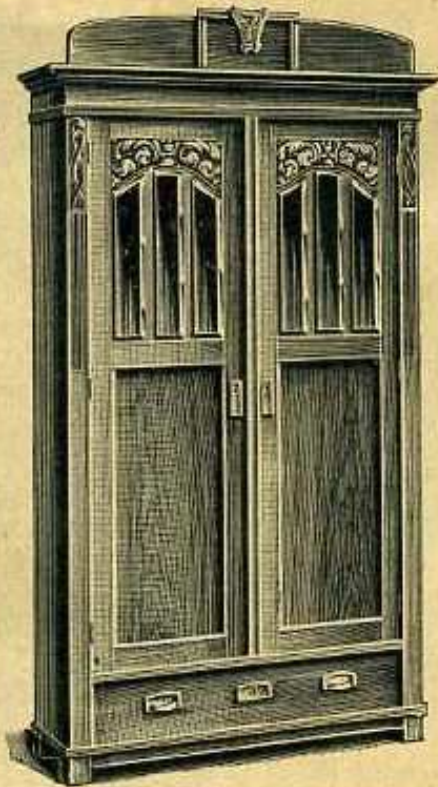

Nr. 6. Bücherschrank, echt Nußbaum, modern, mit Kristallfacetteverglasung, 210 cm hoch, 115 cm breit . . . . . Mk. 115,50