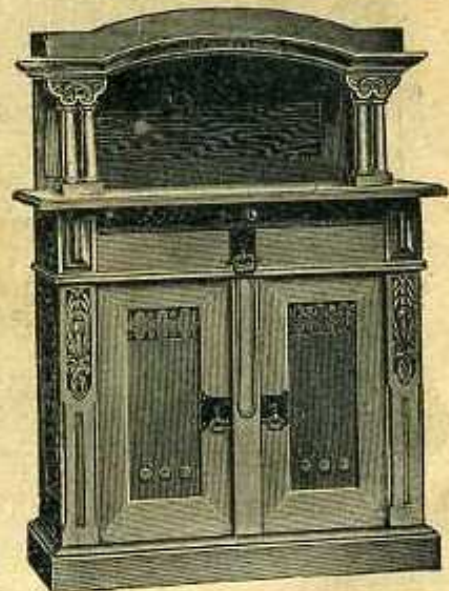

Nr. 1271. Stuhl mit echtem Rindleder u. romanischen Füßen Mk. 14.50

Nr. 4151. Kredenz, Etagere mit Säulen, 105 cm breit, 55 cm tief. Mk. 107,—

Speisezimmer „Breslau“

Eiche, innen Eiche, antik gebeizt, in romanischem Stil, reiche Schnitzarbeit, mit Eisen-Beschlägen :: ::

Nr. 4150.	1 Büfett	Mk. 258,—
" 4151.	1 Kredenz	107,—
"	1 Sofa	105,—
" 1433.	1 Tisch	91,—
" 1271.	4 Stühle	58,—

Mk. 619,—

Nr. 4149. 1 Umbau extra . . . . . Mk. 142,—