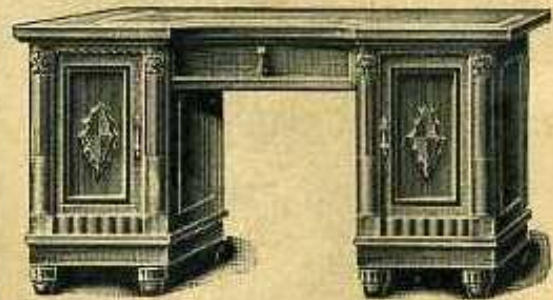

Mk. 793,50

Jahresumsatz: Ueber 4000 Lieferungen

Nr. 5627. Bibliothek, dreitürig, mit Säulen, moderne Schnitzerei und Kristallfacetteverglasung, 145 cm breit, 190 cm hoch . . . Mk. 246,—

Nr. 1427. Sofa-Tisch, Blattdurchmesser 80 cm Mk. 59,—