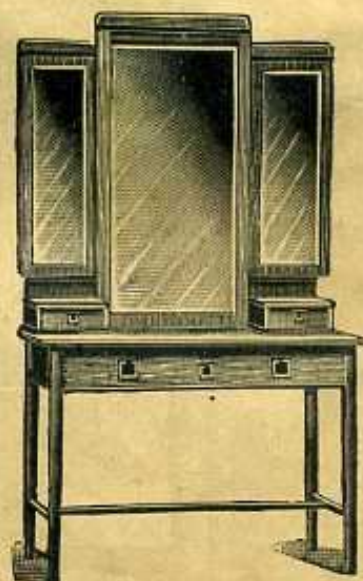

Frisier-toilette mit Facettespiegel, 150 cm hoch, Blatt 70:33 cm
 Nr. 2630. Nußbaum, imitirt Mk. 43,25
 „ 2631. „ halbecht „ 50,75
 „ 2632. Eiche „ 47,—
 „ 2633. Mahagoni, halbecht „ 54,50

Frisier-toilette, 156 cm hoch, mit Facettespiegeln, Seiten beweglich, Blatt 84:45 cm
 Nr. 6100. Satin, halbecht . . . Mk. 76,50
 „ 6101. Mahagoni, halbecht „ 85,50
 „ 6102. Eiche „ 67,25