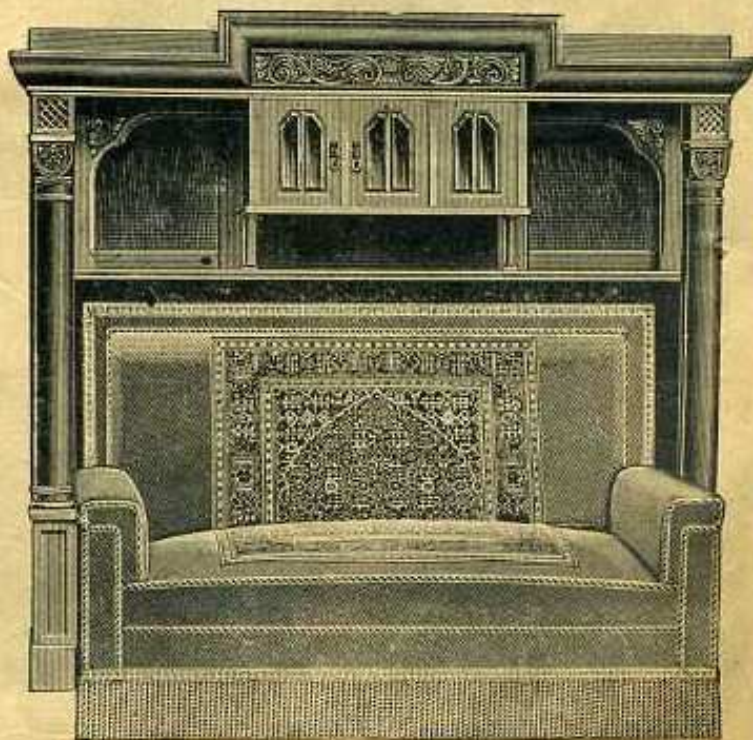

Nr. 5535. **Sofa-Umbau**, Mittelschrank mit 3-türiger Ansicht und Kristallfacetteverglasung in Messing gefaßt, 240 cm breit 208 cm hoch . . . Mk. 170,25
Sofa mit Perser Moquette, 180 cm breit, 80 cm tief . . . 129,—

Nr. 5533.	1 Bibliothek	Mk. 169,50
„ 5534.	1 Diplomatenschreibtisch	„ 145,50
„ 1242.	1 Schreibstuhl	„ 40,50
„ 5535.	1 Sofa-Umbau	„ 170,25
	1 Sofa	„ 129,—
„ 1429.	1 Sofa-Tisch	„ 60,—
„ 1271.	2 Stühle (S. 68)	„ 29,—

Mk. **743,75**