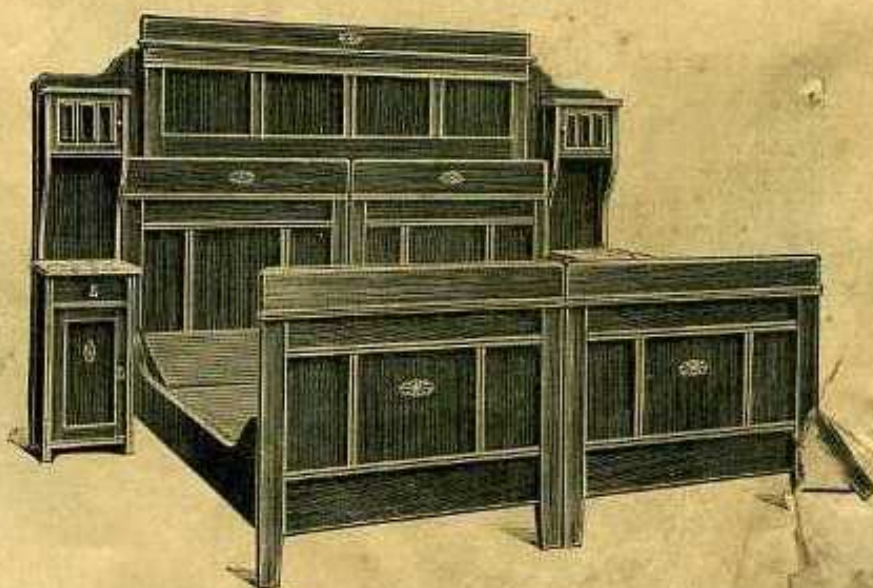

- Nr. 6262. Bettstelle mit Patent-Matratze und Gegendruckfedern, Lagfläche 100 : 200 cm . . . . . Mk. 93
- „ 6263. Nachttisch mit Marmor . . . . . „ 33
- „ 6296. Bettumbau mit Apothekenschränkchen . . . . . „ 86

Die Qualität macht's