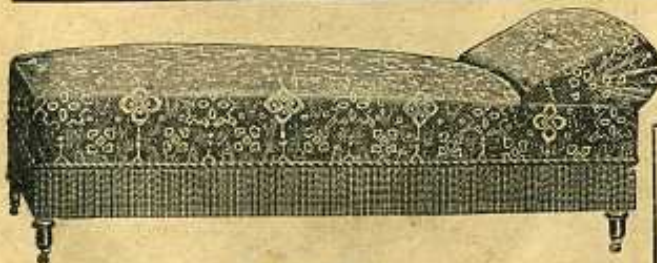

Nr. 696, 696a.

Nr. 696a. Ruhebett mit gutem Moquetbezug, 190 cm lang, 80 cm breit . . . . . Mk. 41,50