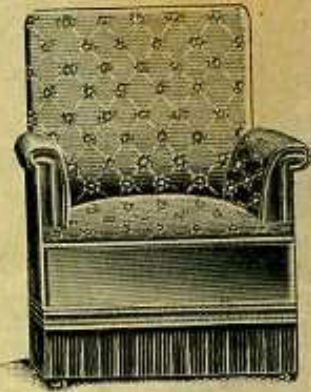

Sessel

Salon „Caruso“

in mittelfarbig gestreift Mahagoni, innen hell Mahagoni, mit zarten Intarsien und massiven Beschlägen

Nr. 5082.	1 Salonschrank	Mk. 135,25
„ 5083.	1 Sofaubau	„ 118,75
	1 Garnitur (1 Sofa, 2 Sessel)	„ 184,—
„ 5006.	1 Tisch, rund	„ 47,—
„ 1223.	2 Stühle	„ 33,—

Mk. 518,—