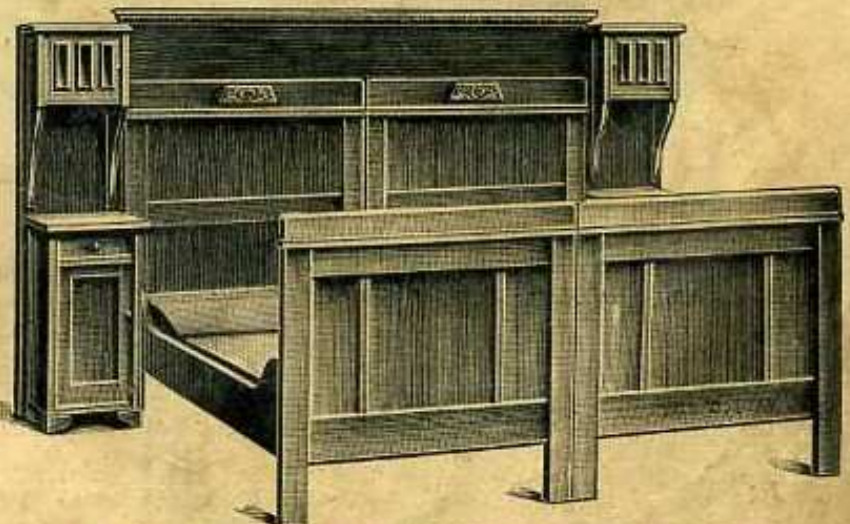

Nr. 6300. Ankleideschrank mit Schnitzerei und viereckigem Facettespiegel, 216 cm hoch, 127 cm breit, 52 cm tief, innen Hutboden und Stange . . . . . Mk. 96,75

Nr. 6301. Bettstelle mit Stahldrahtmatratze, 190 cm lang, 94 cm breit. . . . . Mk. 54,—
Nr. 6302. Nachtschrank mit Marmor 18,50
Bettumbau mit Apothekenschränkchen 64,50