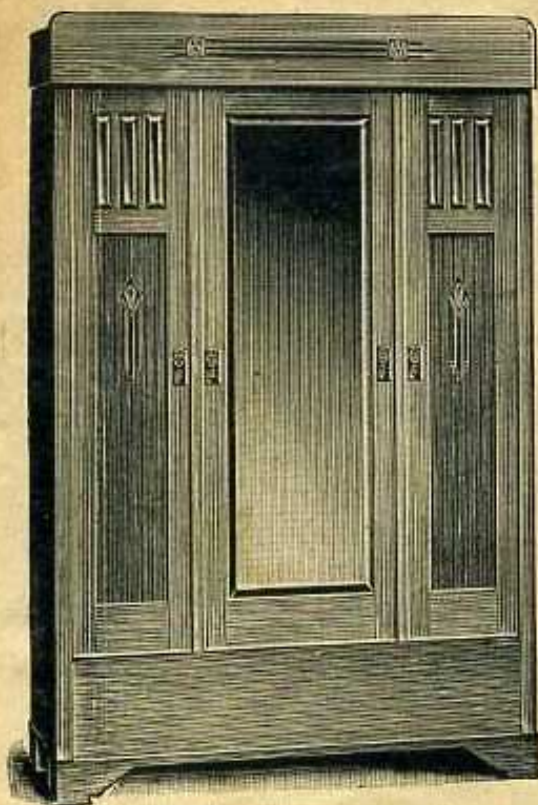

Nr. 6034. **Waschkommode** mit hohem Marmoraufsatz, 94:58 cm . Mk. 64,50

Nr. 6035. **Aufschaubespiegel** mit Facetteglas . . . . . Mk. 21,25