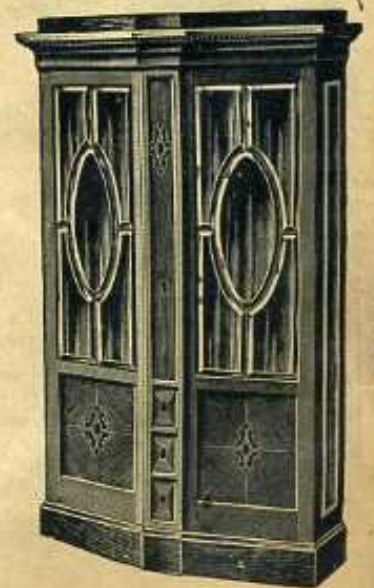

Nr. 5079. Schrank Mk. 230,—

Jahresumsatz: Ueber 4000 Lieferungen