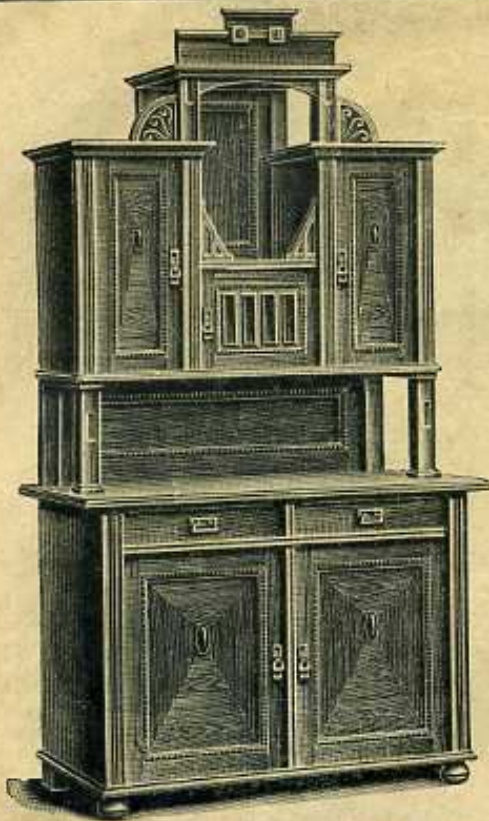

Nr. 4157. Büfett, Eiche, in moderner Ausführung, Mitteltür mit Kristallfacetteverglasung, 135 cm breit . . . . . Mk. 144,—