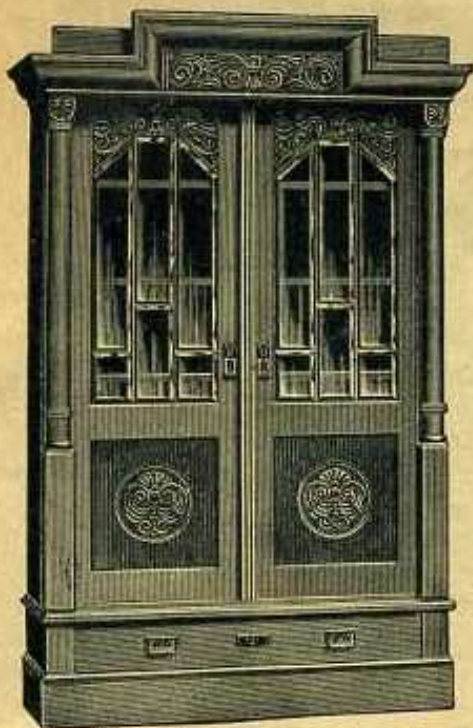

Nr. 5533. **Bibliotheksschrank**, reich geschnitzt, Türen mit Kristallfacette-Verglasung, unten Schubkasten, 137 cm breit, 53 cm tief Mk. 169,50