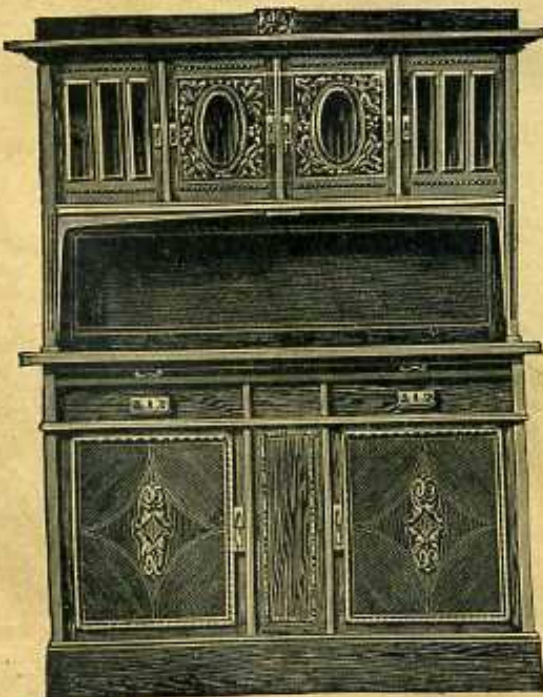

Nr. 4153. Kredenz, 100 cm breit, 55 cm tief Mk. 83,—

Speisezimmer „Demmin“

Eiche gebeizt, in modernem englischem Stil, Facetteverglasung, vornehme Schnitzerei, Beschläge Oxydfumé

Nr. 4122. Büfett, 170 cm breit, Oberteil 4 Türen, mit vornehmer Schnitzarbeit und Auszug unter der Platte Mk. 262,50