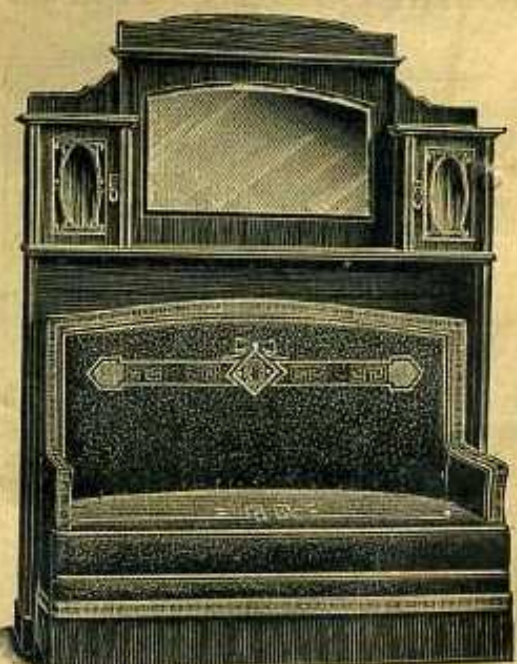

Nr. 5101. Sofa-Umbau mit geschliffenem Bogenspiegel, 154 cm breit . . . . . Mk. 117,—
Sofa mit modernem, kleingemustertem Bezug Mk. 64,50

Geschäftsgrundsatz: Jede Lieferung — eine Empfehlung