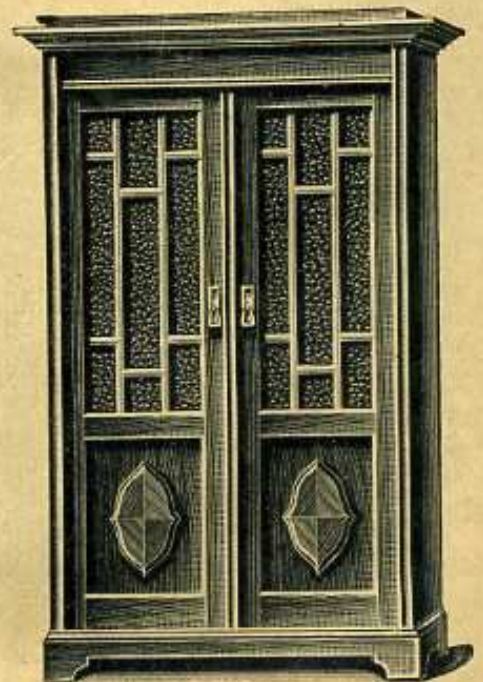

Nr. 12. Bücherschrank, 118 cm breit, nußbaumartig, schlicht modern, Türen mit Kunstverglasung und Holzauflagen, fünf Einlegeböden . . . . . Mk. 63,—

Jahresumsatz: Ueber 4000 Lieferungen