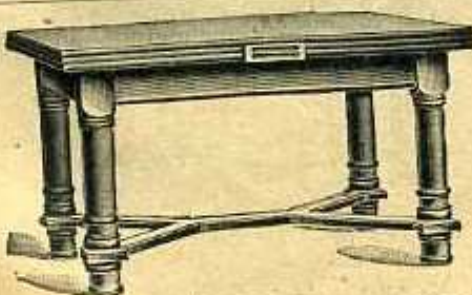

Nr. 1433. Tisch mit 4 Zügen, Blattmaß 120:90 cm, selbsttätiger Plattenheber u. Fallfuß Mk. 91,—
Nr. 1434. Derselbe, Blattmaß 136:100 cm, extra schwere Ausführung . . . . . Mk. 102,50

Die Qualität macht's